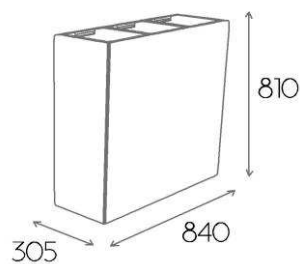

Floris

DN31 H810

Grupa cenowa					
I	II	III	IV	V	VI
Meteor Rivet	Charles Petrus Valencia Barolo	MLF Patina Xtreme/X2 Arco	Blazer Maglia	Skóra	Alcantara
1253,-	1310,-	1372,-	1486,-	1981,-	2472,-

Tapicerowana donica z wyciąganym plastikowym wkładem na żywe rośliny. Wysuwane uchwyty umożliwiają łatwe wyciągnięcie wkładu z części tapicerowanej. Wersja mobilna z ukrytymi rolkami.

Rezygnacja z rolek

K09 MPO

-36,-