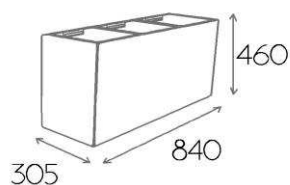

DN31 H460

Grupa cenowa					
I	II	III	IV	V	VI
Meteor Rivet	Charles Petrus Valencia Barolo	MLF Patina Xtreme/X2 Arco	Blazer Maglia	Skóra	Alcantara
974,-	1004,-	1037,-	1096,-	1357,-	1617,-

Tapicerowana donica z wyciąganym plastikowym wkładem na żywe rośliny. Wysuwane uchwyty umożliwiają łatwe wyciągnięcie wkładu z części tapicerowanej. Wersja mobilna z ukrytymi rolkami.

Rezygnacja z rolek

K09 MPO

-36,-