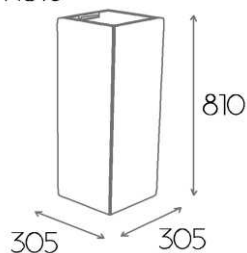

DN11 H810

Grupa cenowa

I	II	III	IV	V	VI
Meteor Rivet	Charles Petrus Valencia Barolo	MLF Patina Xtreme/X2 Arco	Blazer Maglia	Skóra	Alcantara
727,-	759,-	793,-	854,-	1122,-	1389,-

Tapicerowana donica z wyciąganym plastikowym wkładem na żywe rośliny. Wysuwane uchwyty umożliwiają łatwe wyciągnięcie wkładu z części tapicerowanej. Wersja mobilna z ukrytymi rolkami.