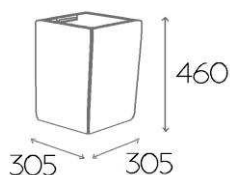

I	II	III	IV	V	VI
Meteor Rivet	Charles Petrus Valencia Barolo	MLF Patina Xtreme/X2 Arco	Blazer Maglia	Skóra	Alcantara
727,-	759,-	793,-	854,-	1122,-	1389,-

Tapicerowana donica z wyciąganym plastikowym wkładem na żywe rośliny. Wysuwane uchwyty umożliwiają łatwe wyciągnięcie wkładu z części tapicerowanej. Wersja mobilna z ukrytymi rolkami.

Rezygnacja z rolek

K09 MPO

-36,-

DN11 H460

Grupa cenowa