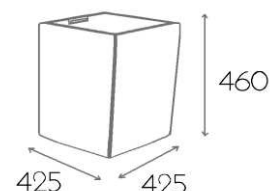

DN13 H460

Grupa cenowa					
I	II	III	IV	V	VI
Meteor Rivet	Charles Petrus Valencia Barolo	MLF Patina Xtreme/X2 Arco	Blazer Maglia	Skóra	Alcantara
794,-	816,-	839,-	880,-	1066,-	1251,-

Tapicerowana donica z wyciąganym plastikowym wkładem na żywe rośliny. Wysuwane uchwyty umożliwiają łatwe wyciągnięcie wkładu z części tapicerowanej. Wersja mobilna z ukrytymi rolkami.

Rezygnacja z rolek

K09 MPO

-36,-