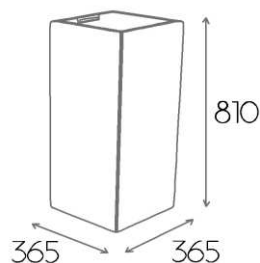

K09 MPO

-36,-

DN12 H810

Grupa cenowa

I	II	III	IV	V	VI
Meteor Rivet	Charles Petrus Valencia Barolo	MLF Patina Xtreme/X2 Arco	Blazer Maglia	Skóra	Alcantara
841,-	879,-	921,-	996,-	1325,-	1654,-

Tapicerowana donica z wyciąganym plastikowym wkładem na żywe rośliny. Wysuwane uchwyty umożliwiają łatwe wyciągnięcie wkładu z części tapicerowanej. Wersja mobilna z ukrytymi rolkami.