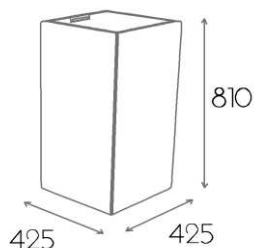

DN13 H810

Grupa cenowa					
I	II	III	IV	V	VI
Meteor Rivet	Charles Petrus Valencia Barolo	MLF Patina Xtreme/X2 Arco	Blazer Maglia	Skóra	Alcantara
1005,-	1047,-	1094,-	1179,-	1550,-	1918,-

Tapicerowana donica z wyciąganym plastikowym wkładem na żywe rośliny. Wysuwane uchwyty umożliwiają łatwe wyciągnięcie wkładu z części tapicerowanej. Wersja mobilna z ukrytymi rolkami.

Rezygnacja z rolek

K09 MPO

-36,-