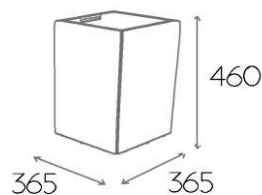

DN12 H460

Grupa cenowa					
I	II	III	IV	V	VI
Meteor Rivet	Charles Petrus Valencia Barolo	MLF Patina Xtreme/X2 Arco	Blazer Maglia	Skóra	Alcantara
663,-	683,-	704,-	741,-	906,-	1070,-

Tapicerowana donica z wyciąganym plastikowym wkładem na żywe rośliny. Wysuwane uchwyty umożliwiają łatwe wyciągnięcie wkładu z części tapicerowanej. Wersja mobilna z ukrytymi rolkami.

Rezygnacja z rolek

K09 MPO

-36,-