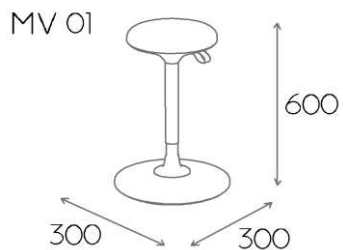

Moovie

Grupa cenowa					
I	II	III	IV	V	VI
Meteor Rivet	Charles Petrus Valencia Barolo	MLF Patina Xtreme/X2 Arco	Blazer Maglia	Skóra	Alcantara
956,-	968,-	980,-	1004,-	1107,-	1209,-

Hocker z regulowaną wysokością i możliwością odchylenia na boki. Baza malowana proszkowo z chromowaną kolumną i tapicerowanym siedziskiem.