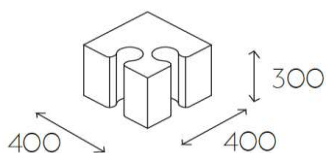

Puzzle

PUZZLE A

Grupa cenowa

VALENCIA

352,-

BLAZER

444,-

Element siedziskowy w kształcie puzzla w całości wykonany z pianki poliuretowanej. Pokrowiec zapinany na zamek.

PUZZLE B

Grupa cenowa

VALENCIA

352,-

BLAZER

444,-

Element siedziskowy w kształcie puzzla w całości wykonany z pianki poliuretowanej. Pokrowiec zapinany na zamek.

Powyższe ceny są cenami netto - bez podatku VAT.