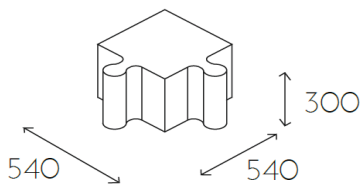

Puzzle

2 x PUZZLE A + 2 x PUZZLE B

Grupa cenowa

VALENCIA

1408,-

BLAZER

1776,-

Zestaw 4 elementów siedziskowych w kształcie puzzli w całości wykonane z pianki poliuretowanej. Pokrowce zapinane na zamek. Możliwość zamówienia każdego elementu w dowolnym kolorze.

Puzzle

PUZZLE A

Grupa cenowa

VALENCIA

352,-

BLAZER

444,-

Element siedziskowy w kształcie puzzla w całości wykonany z pianki poliuretowanej. Pokrowiec zapinany na zamek.

PUZZLE B

Grupa cenowa

VALENCIA

352,-

BLAZER

444,-

Element siedziskowy w kształcie puzzla w całości wykonany z pianki poliuretowanej. Pokrowiec zapinany na zamek.

Powyższe ceny są cenami netto - bez podatku VAT.