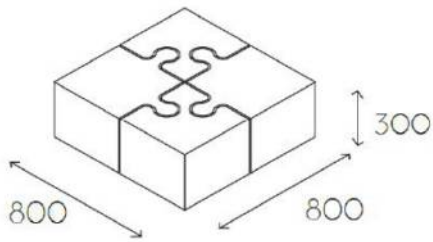

Puzzle

2 x PUZZLE A + 2 x PUZZLE B

Grupa cenowa

VALENCIA

1408,-

BLAZER

1776,-

Zestaw 4 elementów siedziskowych w kształcie puzzli w całości wykonane z pianki poliuretowanej. Pokrowce zapinane na zamek. Możliwość zamówienia każdego elementu w dowolnym kolorze.

Puzzle

PUZZLE A

Grupa cenowa

VALENCIA

352,-

BLAZER

444,-

Element siedziskowy w kształcie puzzla w całości wykonany z pianki poliuretowanej. Pokrowiec zapinany na zamek.