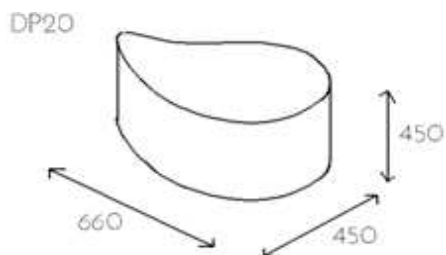

# Drop

Grupa cenowa					
I	II	III	IV	V	VI
Meteor Rivet	Charles Petrus Valencia Barolo	MLF Patina Xtreme/X2 Arco	Blazer Maglia	Skóra	Alcantara
596,-	638,-	685,-	771,-	1140,-	1442,-

Pufa prostokątna w kształcie kropli wody na stopkach z tworzywa sztucznego. Możliwość zamówienia wersji z ukrytymi rolkami.

# Flower

Grupa cenowa					
I	II	III	IV	V	VI
Meteor Rivet	Charles Petrus Valencia Barolo	MLF Patina Xtreme/X2 Arco	Blazer Maglia	Skóra	Alcantara
596,-	638,-	685,-	771,-	1140,-	1442,-

Pufa prostokątna w kształcie płatka na stopkach z tworzywa sztucznego. Możliwość zamówienia wersji z ukrytymi rolkami.