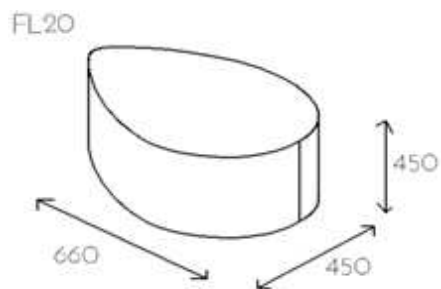

Flower

Grupa cenowa					
I	II	III	IV	V	VI
Meteor Rivet	Charles Petrus Valencia Barolo	MLF Patina Xtreme/X2 Arco	Blazer Maglia	Skóra	Alcantara
596,-	638,-	685,-	771,-	1140,-	1442,-

Pufa prostokątna w kształcie płatka na stopkach z tworzywa sztucznego. Możliwość zamówienia wersji z ukrytymi rolkami.

Rolki	K09 MPO	+107,-
Zatyczki z filcem	ZAT UF	+18,-

Podane ceny są cenami netto, do których należy doliczyć 23% podatku VAT.