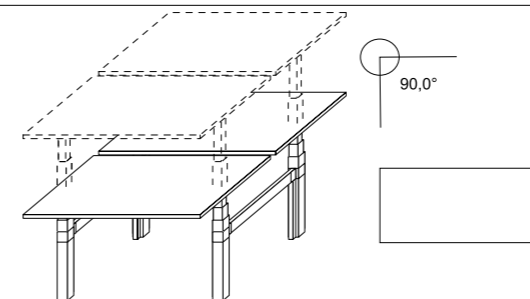

DODATKI

MODUŁ PAMIĘCI WYSOKOŚCI.
CYFROWY WYŚWIETLACZ.
TRZY POZYCJE PAMIĘCI.
MOŻLIWOŚĆ USTAWIENIA
PREFEROWANEJ MINIMALNEJ
ORAZ MAKSYMALNEJ WYSOKOŚCI.

SZUFLADA PODWIESZANA
POD BLAT.

PODSTAWKA PODWIESZANA
POD JEDNOSTKĘ CENTRALNĄ KOMPUTERA
MALOWANA PROSZKOWO NA KOLORY RAL.

MODUŁ BLUETOOTH - STEROWANIE
FUNKCJAMI BIURKA ZA POMOCĄ
APLIKACJI NA TELEFON.

PIONOWY KANAŁ KABLOWY DO
BIUREK REGULOWANYCH ELEKTRYCZNIE.
KOLOR SREBRNY, BIAŁY I CZARNY.

SKY-5	X	X	X	109,00
SKY-6	374	322	151	386,00
SKY-8	200-269	550	568	376,00
SKY-9	X	X	X	150,00
KB-10	X	X	X	225,00