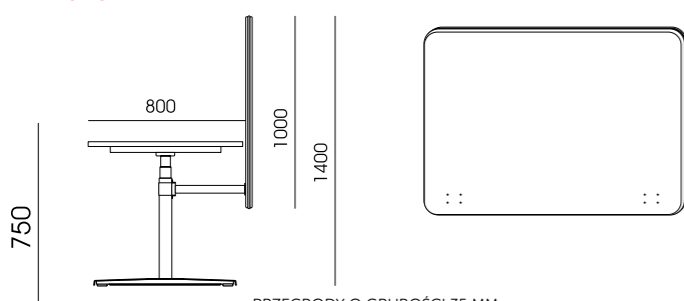

PRZEGRODY

PRZEGRODY O GRUBOŚCI 35 MM.
WSTAWKA OZDOBNA Z TWORZYWA SZTUCZNEGO W KOLORACH BIAŁY, CZARNY, SZARY.
PRODUKT WYCENIONY W TKANINACH: NEXT I EVO (WZORNIK FLOKK), NICE (WZORNIK BEJOT), SEMPRE I SEMPRE MELANGE (WZORNIK NOWY STYL).
KAŻDA INNA KOLORYSTYKA WYMAGA DŁUŻSZEGO CZASU OCZEKIWANIA I INDYWIDUALNEJ WYCENY.

SKYT-4-800	1200	35	1000	1074,00
SKYT-5-800	1400			1127,00
SKYT-6-800	1600			1180,00
SKYT-7-800	1800			1232,00