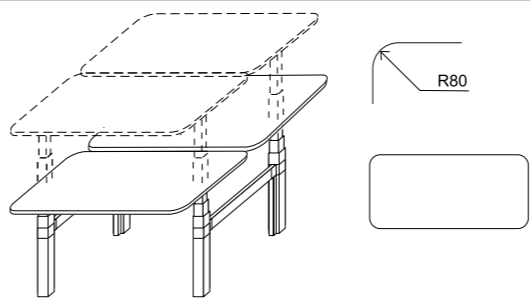

DODATKI

MODUŁ PAMIĘCI WYSOKOŚCI.
CYFROWY WYŚWIETLACZ.
TRZY POZYCJE PAMIĘCI.
MOŻLIWOŚĆ USTAWIENIA
PREFEROWANEJ MINIMALNEJ
ORAZ MAKSYMALNEJ WYSOKOŚCI.

SZUFLADA PODWIESZANA
POD BLAT.

PODSTAWKA PODWIESZANA
POD JEDNOSTKĘ CENTRALNĄ KOMPUTERA
MALOWANA PROSZKOWO NA KOLORY RAL.

MODUŁ BLUETOOTH - STEROWANIE
FUNKCJAMI BIURKA ZA POMOCĄ
APLIKACJI NA TELEFON.

PIONOWY KANAŁ KABLOWY DO
BIUREK REGULOWANYCH ELEKTRYCZNIE.
KOLOR SREBRNY, BIAŁY I CZARNY.

SKY-5	X	X	X	109,00
SKY-6	374	322	151	386,00
SKY-8	200-269	550	568	376,00
SKY-9	X	X	X	150,00
KB-10	X	X	X	225,00