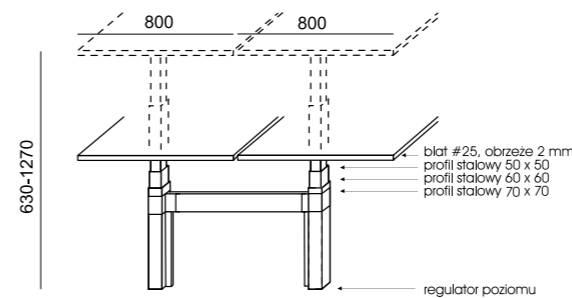

SKYT-4-800	1200	35	1000	1074,00
SKYT-5-800	1400			1127,00
SKYT-6-800	1600			1180,00
SKYT-7-800	1800			1232,00

SKY-STÓŁ KONFERENCYJNY

PLYNNE USTAWIENIE WYSOKOŚCI W ZAKRESIE OD 650 DO 1290 [MM] POPRZEC NACIŚNIĘCIE GUZIKA.
STELAŻ METALOWY, MALOWANY FARBĄ PROSZKOWĄ W KOLORZE SREBRNYM, BIAŁYM LUB CZARNYM.
BLAT WYKONANY Z PŁYTY 25 [MM], WYKOŃCZONY OBRZEŻEM 2 [MM].

SYMBOL	WYMIARY			CENA [PLN]
	SZER.	GL.	WYS.	
SKY-20	2200	900	650-1290	2388

SKY-BENCHE Z REGULACJĄ ELEKTRYCZNĄ

PLYNNE USTAWIENIE WYSOKOŚCI W ZAKRESIE OD 630 DO 1270 [MM] POPRZEC NACIŚNIĘCIE GUZIKA.
KAŻDY BLAT STEROWANY ODDZIELNIE.
STELAŻ METALOWY MALOWANY FARBĄ PROSZKOWĄ W KOLORZE SREBRNYM, BIAŁYM LUB CZARNYM.
BLATY WYKONANE Z PŁYTY 25 [MM], WYKOŃCZONE OBRZEŻEM 2 [MM].
BLATY BEZ PRZELOTOK.
STELAŻ WYPOSAŻONY W SYSTEM ANTYKOLIZYJNY.
MOŻLIWOŚĆ REGULACJI CZUŁOŚCI (3 POZIOMY) PRZY ZAMONTOWANIU MODUŁU PAMIĘCI SKY-5.
POZIOM HAŁASU - MAX 43 [DB].
BELKI PODBLATOWE METALOWE Z REGULACJĄ TELESKOPOWĄ,
W KTÓREJ UMIESZCZONE SĄ PO DWA SILNIKI ELEKTRYCZNE NA BLAT.
NOGI TRZYKOLUMNOWE.

SYMBOL	WYMIARY			CENA [PLN]
	SZER.	GL.	WYS.	
SKY-21	1200	1610	630-1270	4203,00
SKY-22	1400			4269,00
SKY-23	1600			4328,00
SKY-24	1800			4393,00
SKY-21R80	1200			4303,00
SKY-22R80	1400			4369,00
SKY-23R80	1600			4428,00
SKY-24R80	1800			4493,00