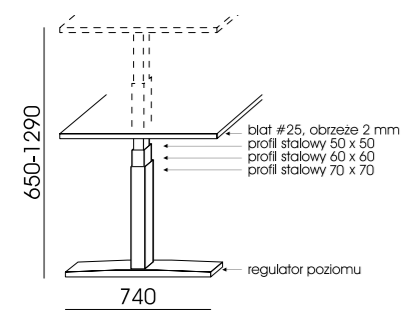

SKY-BIURKA Z REGULACJĄ ELEKTRYCZNĄ

PLYNNE USTAWIENIE WYSOKOŚCI W ZAKRESIE OD 650 DO 1290 [MM] POPRZEC NACIŚNIĘCIE GUZIKA.
STELAŻ METALOWY, MALOWANY FARBĄ PROSZKOWĄ W KOLORZE SREBRNYM, BIAŁYM LUB CZARNYM.
BLAT WYKONANY Z PŁYTY 25 [MM], WYKOŃCZONY OBRZEŻEM 2 [MM].
BLAT BEZ PRZELOTOK.
STELAŻ WYPOSAŻONY W SYSTEM ANTYKOLIZYJNY.
MOŻLIWOŚĆ REGULACJI CZUŁOŚCI (3 POZIOMY) PRZY ZAMONTOWANIU MODUŁU PAMIĘCI SKY-5.
POZIOM HAŁASU - MAX 43 [DB].
BELKA PODBLATOWA METALOWA Z REGULACJĄ TELESKOPOWĄ, W KTÓREJ UMIESZCZONE SĄ DWA SILNIKI ELEKTRYCZNE.
NOGI TRZYKOLUMNOWE.
MOŻLIWOŚĆ MONTOWANIA PRZEGRÓD PT, PWT, PN, PP I PET.

SYMBOL	WYMIARY			CENA [PLN]
	SZER.	GL.	WYS.	
SKY-1	1200	800	650-1290	2018,00
SKY-2	1400			2049,00
SKY-3	1600			2075,00
SKY-4	1800			2107,00
SKY-1R80	1200			2068,00
SKY-2R80	1400			2099,00
SKY-3R80	1600			2125,00
SKY-4R80	1800			2157,00