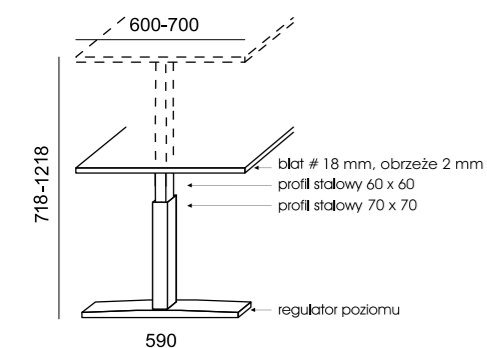

SKY-BENCHE Z REGULACJĄ ELEKTRYCZNĄ

KANAŁY KABLOWE

METALOWE KANAŁY KABLOWE – POZIOME DO ZAMONTOWANIA NA POPRZECZNYCH ŁĄCZENIACH BIUREK SKY-BENCH. POKRYWA OTWIERANA OD GÓRY, OD DOŁU ORAZ BOKÓW. OTWORY NA WYPROWADZENIE OKABLOWANIA. KANAŁY KABLOWE MALOWANE FARBĄ PROSZKOWĄ W KOLORZE SREBRNYM, BIAŁYM LUB CZARNYM.

PRZEGRODY

PRZEGRODY O GRUBOŚCI 35 MM. WSTAWKA OZDOBNA Z TWORZYWA SZTUCZNEGO W KOLORACH BIAŁY, CZARNY, SZARY. PRODUKT WYCENIONY W TKANINACH: NEXT I EVO (WZORNIK FLOKK), NICE (WZORNIK BEJOT), SEMPRE I SEMPRE MELANGE (WZORNIK NOWY STYL). KAŻDA INNA KOLORYSTYKA WYMAGA DŁUŻSZEGO CZASU OCZEKIWANIA I INDYWIDUALNEJ WYCENY. WSPORNIKI METALOWE MALOWANE FARBĄ PROSZKOWĄ W KOLORZE SREBRNYM, BIAŁYM LUB CZARNYM. WSPORNIKI MOCOWANE DO POPRZECZNYCH BELEK, KTÓRE ŁĄCZĄ DWA BIURKA.

SYMBOL	WYMIARY			CENA [PLN]
	SZER.	GŁ.	WYS.	
SKY-31	930	250	100	566,00
SKY-32	1130			614,00
SKY-33	1330			674,00
SKY-34	1350			682,00
SKYT-11	1200	35	900	922,00
SKYT-12	1400			971,00
SKYT-13	1600			1019,00
SKYT-14	1800			1056,00

SKY LITE-BIURKA Z REGULACJĄ ELEKTRYCZNĄ

CYFROWY WYŚWIETLACZ

PLYNNE USTAWIENIE WYSOKOŚCI W ZAKRESIE OD 718 DO 1218 [MM] POPRZECZ NACIŚNIĘCIEM GUZIKA. STELAŻ METALOWY MALOWANY FARBĄ PROSZKOWĄ W KOLORZE CZARNYM. BLAT WYKONANY Z PŁYTY 18 [MM], WYKONCZONE OBRZEŻEM 2 [MM]. BLAT BEZ PRZELOTOK. MOŻLIWOŚĆ USTAWIENIA CZUŁOŚCI ANTYKOLIZJI PRZY ZAMÓWIENIU MODUŁU SKYL-SA. BELKA PODBLATOWA METALOWA Z REGULACJĄ TELESKOPOWĄ. STELAŻ REGULOWANY DWOMA SILNIKAMI ELEKTRYCZNYMI. NOGI DWUKOLUMNOWE.

SYMBOL	WYMIARY			CENA [PLN]
	SZER.	GŁ.	WYS.	
SKYL-1-600	1200	600	718-1218	1667,00
SKYL-2-600	1400			1690,00
SKYL-3-600	1600			1710,00
SKYL-4-600	1800			1731,00
SKYL-1-600R80	1200			1717,00
SKYL-2-600R80	1400			1740,00
SKYL-3-600R80	1600			1760,00
SKYL-4-600R80	1800			1781,00

SKY LITE-BIURKA Z REGULACJĄ ELEKTRYCZNĄ

SYMBOL	WYMIARY			CENA [PLN]
	SZER.	GŁ.	WYS.	
SKYL-1-700	1200	700	718-1218	1681,00
SKYL-2-700	1400			1701,00
SKYL-3-700	1600			1724,00
SKYL-4-700	1800			1746,00
SKYL-1-700R80	1200			1731,00
SKYL-2-700R80	1400			1751,00
SKYL-3-700R80	1600			1774,00
SKYL-4-700R80	1800			1796,00

DODATKI

SYSTEM ANTYKOLIZYJNY.

SKYL-SA X X X 154,00

SKY-8 200-269 550 568 376,00

PIONOWY KANAŁ KABLOWY DO BIUREK REGULOWANYCH ELEKTRYCZNIE. KOLOR SREBRNY, BIAŁY I CZARNY.

KB-10 X X X 225,00

PRZEGRODY

PRZEGRODY O GRUBOŚCI 35 MM. WSTAWKA OZDOBNA Z TWORZYWA SZTUCZNEGO W KOLORACH BIAŁY, CZARNY, SZARY. PRODUKT WYCENIONY W TKANINACH: NEXT I EVO (WZORNIK FLOKK), NICE (WZORNIK BEJOT), SEMPRE I SEMPRE MELANGE (WZORNIK NOWY STYL). KAŻDA INNA KOLORYSTYKA WYMAGA DŁUŻSZEGO CZASU OCZEKIWANIA I INDYWIDUALNEJ WYCENY.

SKYT-4-600	1200	35	1000	1066,00
SKYT-5-600	1400			1119,00
SKYT-6-600	1600			1172,00
SKYT-7-600	1800			1224,00
SKYT-4-700	1200			1070,00
SKYT-5-700	1400			1123,00
SKYT-6-700	1600			1176,00
SKYT-7-700	1800			1228,00