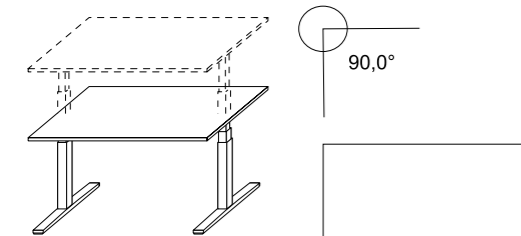

SKY-BIURKA Z REGULACJĄ ELEKTRYCZNĄ

PLYNNE USTAWIENIE WYSOKOŚCI W ZAKRESIE OD 650 DO 1290 [MM] POPRZEC NACIŚNIĘCIE GUZIKA.
STELAŻ METALOWY, MALOWANY FARBĄ PROSZKOWĄ W KOLORZE SREBRNYM, BIAŁYM LUB CZARNYM.
BLAT WYKONANY Z PŁYTY 25 [MM], WYKOŃCZONY OBRZEŻEM 2 [MM].
BLAT BEZ PRZELOTOK.
STELAŻ WYPOSAŻONY W SYSTEM ANTYKOLIZYJNY.
MOŻLIWOŚĆ REGULACJI CZUŁOŚCI (3 POZIOMY) PRZY ZAMONTOWANIU MODUŁU PAMIĘCI SKY-5.
POZIOM HAŁASU - MAX 43 [DB].
BELKA PODBLATOWA METALOWA Z REGULACJĄ TELESKOPOWĄ, W KTÓREJ UMIESZCZONE SĄ DWA SILNIKI ELEKTRYCZNE.
NOGI TRZYKOLUMNOWE.
MOŻLIWOŚĆ MONTOWANIA PRZEGRÓD PT, PWT, PN, PP I PET.

SYMBOL	WYMIARY			CENA [PLN]
	SZER.	GL.	WYS.	
SKY-1	1200	800	650-1290	2018,00
SKY-2	1400			2049,00
SKY-3	1600			2075,00
SKY-4	1800			2107,00
SKY-1R80	1200			2068,00
SKY-2R80	1400			2099,00
SKY-3R80	1600			2125,00
SKY-4R80	1800			2157,00