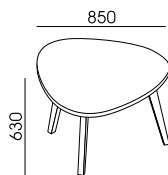

SK-112
619,00