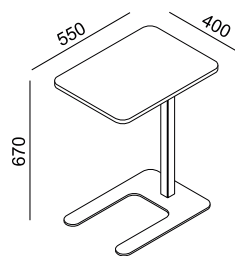

GT-32
751,00

GT-33
765,00

STOLIKI / POMOCNIKI

SK-38 – STELAŻ Z RURY OKRĄGŁEJ Ø 60 MM

NÓŻKI STELAŻA – Ø 25 MM, STELAŻ ZESPAWANY W CAŁOŚCI

SK-41 – STELAŻ Z RURY OKRĄGŁEJ Ø 50 MM, BLAT GR. 18 MM

DYSTANS MIĘDZY BLATEM A STELAŻEM

SK-42, SK-53 – STELAŻ RURY KWADRATOWEJ 50 X 50 MM,

BLAT GR. 18 MM, DYSTANS MIĘDZY BLATEM A STELAŻEM

GT-32, GT-33 - BLAT GR. 18 MM,
NOGA KWADRATOWA O BOKU 30 MM,
STOPA Z BLACHY O GR. 8MM

STOLIKI LOFT

BLATY WYKONANE Z PŁYTY DWUSTRONNIE MELAMINOWANEJ O GR. 18 MM WYKOŃCZONE OBRZEŻEM GR. 2 MM WG WZORNIKA WUTEH
PRĘT STAŁOWY O ŚREDNICY Ø 12 MM, MAŁOWANY PROSZKOWO RAL WG WZORNIKA WUTEH