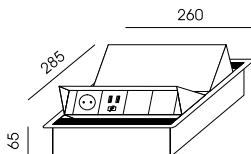

PM-108
2373,00

2 WKŁADY: 1 GNIAZDO ZASILAJĄCE 230V,
ŁADOWARKA 2XUSB, 2 MIEJSCA Z ZAŚLEPKAMI
KOLORY: BIAŁY, CZARNY, SREBRNY