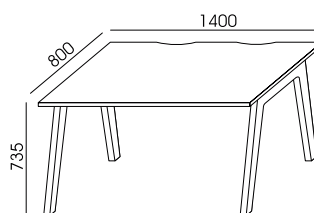

BDP-2
2003,00