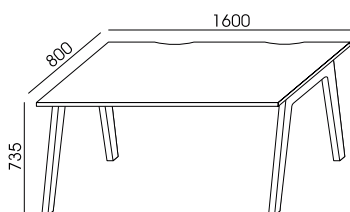

BIURKA W WERSJACH Z BLATAMI STAŁYMI I PRZESUWNYMI (BIURKO W WERSJI Z BLATEM PRZESUWNYM ZAWIERA METALOWY KANAŁ KABLOWY)

BALWOO - BIURKA Z BLATEM STAŁYM

BD-1
1602,00

BD-2
1632,00

BD-3
1678,00

BD-4
1724,00

BALWOO - BIURKA Z BLATEM PRZESUWNYM

BLAT PRZESUWNY POZWALAJĄCY NA ŁATWY DOSTĘP DO KANAŁU KABLOWEGO.

KANAŁ KABLOWY W ZESTAWIE

ŁATWE PODŁĄCZANIE URZĄDZEŃ I POPROWADZENIA OKABLOWANIA.

BDP-1
1922,00

BDP-2
2003,00

BDP-3
2066,00

BDP-4
2242,00

BALWOO - STOLIKI, STÓŁ WYSOKI