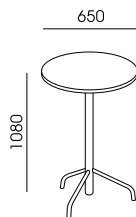

SK-2
489,00

SK-3
521,00

SK-38
318,00

SK-73
1002,00

SK-74
1068,00

SK-41
384,00

SK-42
389,00

SK-53
500,00

GT-32
751,00

GT-33
765,00

STOLIKI / POMOCNIKI

SK-38 – STELAŻ Z RURY OKRĄGŁEJ Ø 60 MM

NÓŻKI STELAŻA – Ø 25 MM, STELAŻ ZESPAWANY W CAŁOŚCI

SK-41 – STELAŻ Z RURY OKRĄGŁEJ Ø 50 MM, BLAT GR. 18 MM

DYSTANS MIĘDZY BLATEM A STELAŻEM

SK-42, SK-53 – STELAŻ RURY KWADRATOWEJ 50 X 50 MM,

BLAT GR. 18 MM, DYSTANS MIĘDZY BLATEM A STELAŻEM

GT-32, GT-33 - BLAT GR. 18 MM,
NOGA KWADRATOWA O BOKU 30 MM,
STOPA Z BLACHY O GR. 8MM

STOLIKI LOFT

BLATY WYKONANE Z PŁYTY DWUSTRONNIE MELAMINOWANEJ O GR. 18 MM WYKOŃCZONE OBRZEŻEM GR. 2 MM WG WZORNIKA WUTEH
PRĘT STAŁOWY O ŚREDNICY Ø 12 MM, MAŁOWANY PROSZKOWO RAL WG WZORNIKA WUTEH