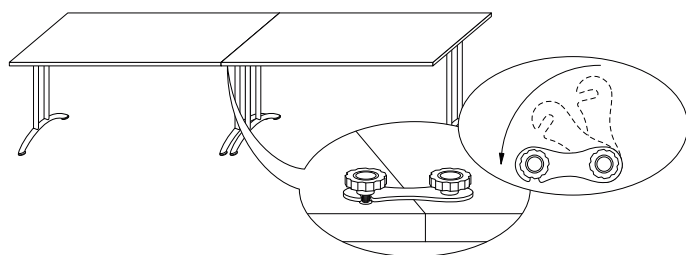

SS-12 STELAŻ CHROMOWANY

1386,00

SS-31 STELAŻ MALOWANY
FARBĄ PROSZKOWĄ

1168,00

SS-32 STELAŻ MALOWANY
FARBĄ PROSZKOWĄ

1198,00

PRZYKŁADOWE USTAWIENIE STOŁÓW

1 set