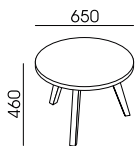

SK-111
531,00