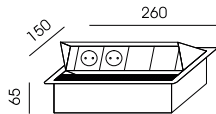

PM-101
998,00

2 GNIAZDA 230V, 2 MIEJSCA Z ZAŚLEPKAMI
KOLORY: BIAŁY, CZARNY, SREBRNY