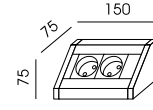

PRZEPUST KABLOWY Z OWIERANĄ KLAPKĄ

PM-3
211,00

PM-3
ALUMINIUM ANODOWANE

PORTY MULTIMEDIALNE NABLATOWE

PM-110
359,00

2 GNIAZDA ZASILAJĄCE 230V
KOLORY: CZARNY, BIAŁY, ALUMINIUM ANODOWANE

PM-111
540,00

1 GNIAZDO ZASILAJĄCE 230V, ŁADOWARKA 2XUSB
KOLORY: CZARNY, BIAŁY, ALUMINIUM ANODOWANE