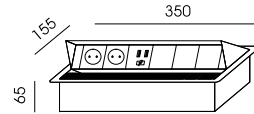

PORTY MULTIMEDIALNE PODBLATOWE Z OTWIERANĄ KASETĄ

PM-100
1187,00

1 GNIAZDO 230V, ŁADOWARKA 2XUSB,
2 MIEJSCA Z ZAŚLEPKAMI
KOLORY: BIAŁY, CZARNY, SREBRNY

PM-101
998,00

2 GNIAZDA 230V, 2 MIEJSCA Z ZAŚLEPKAMI
KOLORY: BIAŁY, CZARNY, SREBRNY