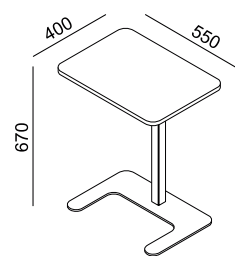

GT-32
751,00

GT-33
765,00

STOLIKI / POMOCNIKI

SK-38 – STELAŻ Z RURY OKRĄGŁEJ Ø 60 MM

NÓŻKI STELAŻA – Ø 25 MM, STELAŻ ZESPAWANY W CAŁOŚCI

SK-41 – STELAŻ Z RURY OKRĄGŁEJ Ø 50 MM, BLAT GR. 18 MM

DYSTANS MIĘDZY BLATEM A STELAŻEM

SK-42, SK-53 – STELAŻ RURY KWADRATOWEJ 50 X 50 MM,

BLAT GR. 18 MM, DYSTANS MIĘDZY BLATEM A STELAŻEM

GT-32, GT-33 - BLAT GR. 18 MM,
NOGA KWADRATOWA O BOKU 30 MM,
STOPA Z BLACHY O GR. 8MM

STOLIKI LOFT

BLATY WYKONANE Z PŁYTY DWUSTRONNIE MELAMINOWANEJ O GR. 18 MM WYKOŃCZONE OBRZEŻEM GR. 2 MM WG WZORNIKA WUTEH
PRĘT STAŁOWY O ŚREDNICY Ø 12 MM, MAŁOWANY PROSZKOWO RAL WG WZORNIKA WUTEH