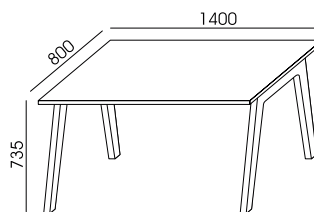

BD-2
1632,00