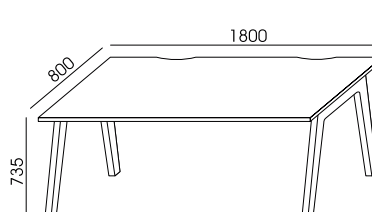

BIURKA W WERSJACH Z BLATAMI STAŁYMI I PRZESUWNYMI (BIURKO W WERSJI Z BLATEM PRZESUWNYM ZAWIERA METALOWY KANAŁ KABLOWY)

BALWOO - BIURKA Z BLATEM STAŁYM

BD-1
1602,00

BD-2
1632,00

BD-3
1678,00

BD-4
1724,00

BALWOO - BIURKA Z BLATEM PRZESUWNYM

BLAT PRZESUWNY POZWALAJĄCY NA ŁATWY DOSTĘP DO KANAŁU KABLOWEGO.

KANAŁ KABLOWY W ZESTAWIE

ŁATWE PODŁĄCZANIE URZĄDZEŃ I POPROWADZENIA OKABLOWANIA.

BDP-1
1922,00

BDP-2
2003,00

BDP-3
2066,00

BDP-4
2242,00

BALWOO - STOLIKI, STÓŁ WYSOKI