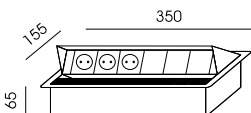

PM-103
1148,00

3 GNIAZDA 230V, 3 MIEJSCA Z ZAŚLEPKAMI
KOLORY: BIAŁY, CZARNY, SREBRNY