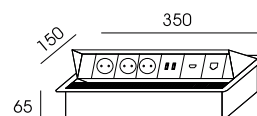

PM-8
1480,00

3 GNIAZDA ZASILAJĄCE 230V, 1 GNIAZDO RJ45 KAT.5E, 1 GNIAZDO HDMI, 2X ŁADOWARKA USB
KOLORY: BIAŁY, CZARNY, SREBRNY