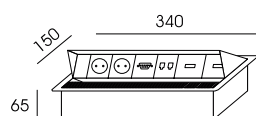

PORTY MULTIMEDIALNE PODBLATOWE Z OTWIERANĄ KASETĄ

PM-1
1571,00

2 GNIAZDA ZASILAJĄCE 230V, 2 GNIAZDA RJ45 KAT.5E, 1 GNIAZDO VGA, 1 GNIAZDO HDMI, 1 GNIAZDO USB
KOLORY: SREBRNY