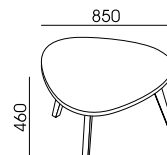

SK-113
574,00