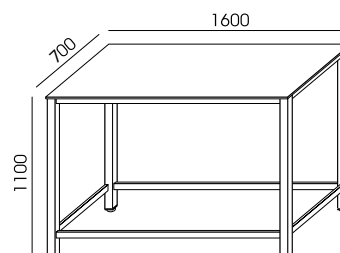

SS-4

28,00

SS-5

358,00

BLENDY UCHYLNIA METALOWA, MALOWANA
PROSZKOWO NA KOLOR CZARNY RAL 9005

STÓŁ WYSOKI

BLATY WYKONANE Z PŁYTY DWUSTRONNIE MELAMINOWANEJ O GR. 18 MM WYKOŃCZONE
OBRZEŻEM GR. 2 MM WG WZORNIKA WUTEH
STELAŻ MALOWANY PROSZKOWO RAL WG WZORNIKA WUTEH
NOGI- PROFIL 50 X 50 MM
STELAŻ POPRZECZNY, RAMA, PROFIL DOLNY: 40 X 20 MM
STELAŻ PROFIL DOLNY- MALOWANY PROSZKOWO RAL WG WZORNIKA WUTEH Z NAKŁADKĄ
W KSZTAŁCIE ODWRÓCONEJ LITERY „U” WYKONANEJ Z BLACHY NIERDZEWNEJ POLEROWANEJ.