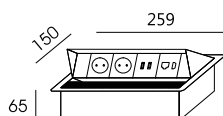

PM-109
2000,00

2 WKŁADY: 2 GNIAZDA ZASILAJĄCE 230V,
2 MIEJSCA Z ZAŚLEPKAMI
KOLORY: BIAŁY, CZARNY, SREBRNY

PORTY MULTIMEDIALNE PODBLATOWE Z OTWIERANĄ KASETĄ

PM-1
1571,00

2 GNIAZDA ZASILAJĄCE 230V, 2 GNIAZDA RJ45 KAT.5E, 1 GNIAZDO VGA, 1 GNIAZDO HDMI, 1 GNIAZDO USB
KOLORY: SREBRNY