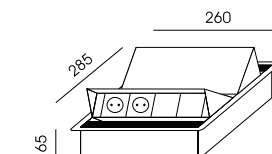

PM-102
1288,00

2 GNIAZDA 230V, ŁADOWARKA 2XUSB,
3 MIEJSCA Z ZAŚLEPKAMI
KOLORY: BIAŁY, CZARNY, SREBRNY

PM-103
1148,00

3 GNIAZDA 230V, 3 MIEJSCA Z ZAŚLEPKAMI
KOLORY: BIAŁY, CZARNY, SREBRNY

PM-108
2373,00

2 WKŁADY: 1 GNIAZDO ZASILAJĄCE 230V,
ŁADOWARKA 2XUSB, 2 MIEJSCA Z ZAŚLEPKAMI
KOLORY: BIAŁY, CZARNY, SREBRNY