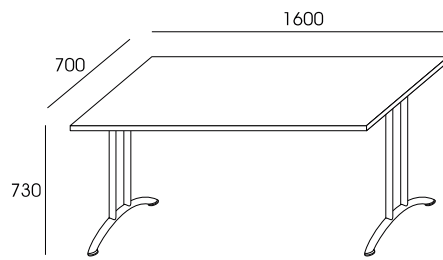

SS-2

778,00

STELAŻ
CHROMOWANY

SS-22

758,00

STELAŻ MALOWANY
FARBĄ PROSZKOWĄ