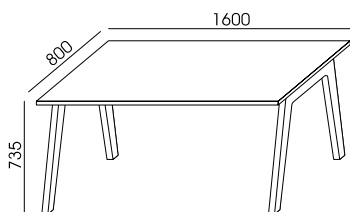

BIURKA W WERSJACH Z BLATAMI STAŁYMI I PRZESUWNYMI (BIURKO W WERSJI Z BLATEM PRZESUWNYM ZAWIERA METALOWY KANAŁ KABLOWY)

BALWOO - BIURKA Z BLATEM STAŁYM

BD-1
1602,00

BD-2
1632,00

BD-3
1678,00

BD-4
1724,00

BALWOO - BIURKA Z BLATEM PRZESUWNYM