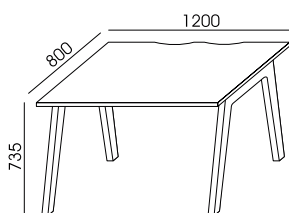

BALWOO - BIURKA Z BLATEM PRZESUWNYM

BLAT PRZESUWNY POZWALAJĄCY NA ŁATWY DOSTĘP DO KANAŁU KABLOWEGO.

KANAŁ KABLOWY W ZESTAWIE

ŁATWE PODŁĄCZANIE URZĄDZEŃ I POPROWADZENIA OKABLOWANIA.

BDP-1
1922,00