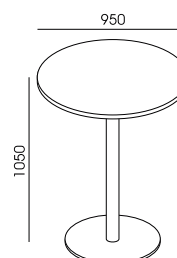

SK-2
489,00

SK-3
521,00

SK-38
318,00

SK-73
1002,00

SK-74
1068,00

SK-41
384,00

SK-42
389,00

SK-53
500,00

GT-32
751,00

GT-33
765,00

STOLIKI / POMOCNIKI

SK-38 – STELAŻ Z RURY OKRĄGŁEJ Ø 60 MM

NÓŻKI STELAŻA – Ø 25 MM, STELAŻ ZESPAWANY W CAŁOŚCI

SK-41 – STELAŻ Z RURY OKRĄGŁEJ Ø 50 MM, BLAT GR. 18 MM

DYSTANS MIĘDZY BLATEM A STELAŻEM

SK-42, SK-53 – STELAŻ RURY KWADRATOWEJ 50 X 50 MM,

BLAT GR. 18 MM, DYSTANS MIĘDZY BLATEM A STELAŻEM

GT-32, GT-33 - BLAT GR. 18 MM,
NOGA KWADRATOWA O BOKU 30 MM,
STOPA Z BLACHY O GR. 8MM

STOLIKI LOFT

BLATY WYKONANE Z PŁYTY DWUSTRONNIE MELAMINOWANEJ O GR. 18 MM WYKOŃCZONE OBRZEŻEM GR. 2 MM WG WZORNIKA WUTEH
PRĘT STAŁOWY O ŚREDNICY Ø 12 MM, MAŁOWANY PROSZKOWO RAL WG WZORNIKA WUTEH