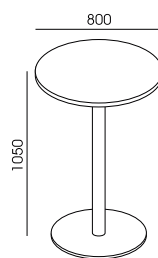

SK-2
489,00

SK-3
521,00

SK-38
318,00

SK-73
1002,00

SK-74
1068,00

SK-41
384,00

SK-42
389,00

SK-53
500,00

GT-32
751,00

GT-33
765,00

STOLIKI / POMOCNIKI

SK-38 – STELAŻ Z RURY OKRĄGŁEJ Ø 60 MM

NÓŻKI STELAŻA – Ø 25 MM, STELAŻ ZESPAWANY W CAŁOŚCI

SK-41 – STELAŻ Z RURY OKRĄGŁEJ Ø 50 MM, BLAT GR. 18 MM

DYSTANS MIĘDZY BLATEM A STELAŻEM

SK-42, SK-53 – STELAŻ RURY KWADRATOWEJ 50 X 50 MM,

BLAT GR. 18 MM, DYSTANS MIĘDZY BLATEM A STELAŻEM

GT-32, GT-33 - BLAT GR. 18 MM,
NOGA KWADRATOWA O BOKU 30 MM,
STOPA Z BLACHY O GR. 8MM

STOLIKI LOFT

BLATY WYKONANE Z PŁYTY DWUSTRONNIE MELAMINOWANEJ O GR. 18 MM WYKOŃCZONE OBRZEŻEM GR. 2 MM WG WZORNIKA WUTEH
PRĘT STAŁOWY O ŚREDNICY Ø 12 MM, MAŁOWANY PROSZKOWO RAL WG WZORNIKA WUTEH