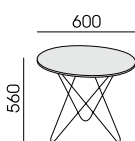

LF-2
404,00