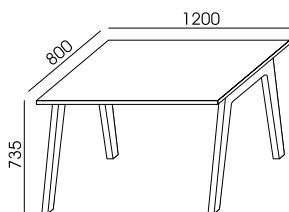

BALWOO - BIURKA NA NOGACH DREWNIANYCH

BIURKA, STÓŁY I STOLIKI - NOGI DĘBOWE, LAKIEROWANE

W BIURKACH METALOWA ŁĄCZYNA MAŁOWANA PROSZKOWO RAL WG WZORNIKA WUTEH

BLATY WYKONANE Z PŁYTY MELAMINOWANEJ GR. 25 MM OKLEJONE OBRZEŻEM GR. 2 MM (MOŻLIWOŚĆ DOBORU INNEGO KOLORU OBRZEŻA)

BIURKA W WERSJACH Z BLATAMI STAŁYMI I PRZESUWNYMI (BIURKO W WERSJI Z BLATEM PRZESUWNYM ZAWIERA METALOWY KANAŁ KABLOWY)

BALWOO - BIURKA Z BLATEM STAŁYM

BD-1
1602,00