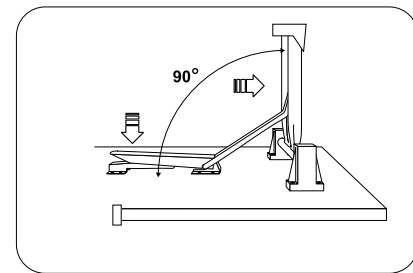

SS-2

778,00

STELAŻ
CHROMOWANY

SS-22

758,00

STELAŻ MALOWANY
FARBĄ PROSZKOWĄ

SS-11 STELAŻ CHROMOWANY

1346,00