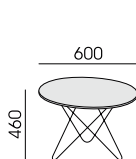

GT-32
751,00

GT-33
765,00

STOLIKI / POMOCNIKI

SK-38 – STELAŻ Z RURY OKRĄGŁEJ Ø 60 MM

NÓŻKI STELAŻA – Ø 25 MM, STELAŻ ZESPAWANY W CAŁOŚCI

SK-41 – STELAŻ Z RURY OKRĄGŁEJ Ø 50 MM, BLAT GR. 18 MM

DYSTANS MIĘDZY BLATEM A STELAŻEM

SK-42, SK-53 – STELAŻ RURY KWADRATOWEJ 50 X 50 MM,

BLAT GR. 18 MM, DYSTANS MIĘDZY BLATEM A STELAŻEM

GT-32, GT-33 - BLAT GR. 18 MM,
NOGA KWADRATOWA O BOKU 30 MM,
STOPA Z BLACHY O GR. 8MM

STOLIKI LOFT

BLATY WYKONANE Z PŁYTY DWUSTRONNIE MELAMINOWANEJ O GR. 18 MM WYKOŃCZONE OBRZEŻEM GR. 2 MM WG WZORNIKA WUTEH
PRĘT STAŁOWY O ŚREDNICY Ø 12 MM, MAŁOWANY PROSZKOWO RAL WG WZORNIKA WUTEH