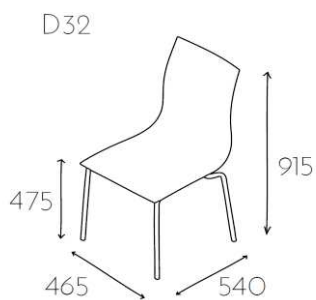

Day

CONTINO
meble biurowe

CONTINO - Poznań
tel. 605 436 796
tel. 605 640 958
biuro@contino.pl
www.contino.pl

Grupa cenowa					
I	II	III	IV	V	VI
Meteor Rivet	Charles Petrus Valencia Barolo	MLF Patina Xtreme/X2 Arco	Blazer Maglia	Skóra	Alcantara
597,-	615,-	636,-	671,-	830,-	988,-

Krzesło konferencyjne z szalą tapicerowaną na 4 nogach. Stelaż chromowany z rury fi18mm (G1031 CHR). Możliwość sztaplowania do 4 sztuk.

Nogi malowane proszkowo

G1031 MAL

+39,-

Zatyczki z filcem

ZAT GL 18 Z FILCEM

+18,-

Podane ceny są cenami netto, do których należy doliczyć 23% podatku VAT.