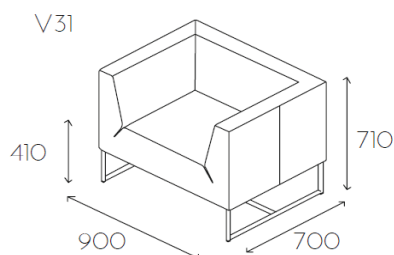

Verso

Grupa cenowa					
I	II	III	IV	V	VI
Meteor Rivet	Charles Petrus Valencia	MLF Patina Xtreme/X2	Blazer Borana Cleo	Skóra	Alcantara
1527,-	1585,-	1650,-	1767,-	2559,-	2785,-

Fotel jednoosobowy z podłokietnikami na ramce metalowej malowanej proszkowo z profila 20x20mm o wysokości 200mm (V11 MAL).

Nogi metalowe chromowane w kształcie szpilek	S07 CHR	-115,-
Ramka ze stali nierdzewnej	V11 STL	bez dopłaty