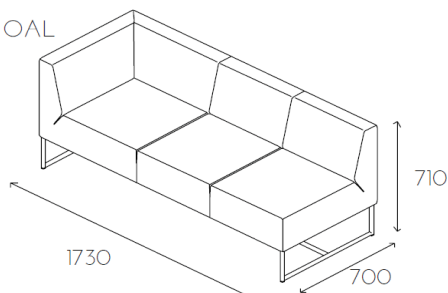

V33 OAL

Grupa cenowa					
I	II	III	IV	V	VI
Meteor Rivet	Charles Petrus Valencia	MLF Patina Xtreme/X2	Błazer Borana Cleo	Skóra	Alcantara
2179,-	2267,-	2367,-	2548,-	4159,-	4180,-

Sofa trzyosobowa bez lewego podłokietnika (z pozycji siedzącego) na ramce metalowej malowanej proszkowo z profilu 20x20mm o wysokości 200mm (V16 MAL). Sofa trzyosobowa bez prawego podłokietnika (z pozycji siedzącego) - V32 OAR.

Nogi metalowe chromowane w kształcie szpilek	S07 CHR	-155,-
Ramka ze stali nierdzewnej	V16 STL	bez dopłaty

Podane ceny są cenami netto, do których należy doliczyć 23% podatku VAT.