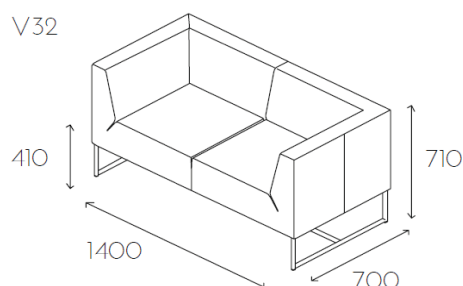

Grupa cenowa					
I	II	III	IV	V	VI
Meteor Rivet	Charles Petrus Valencia	MLF Patina Xtreme/X2	Blazer Borana Cleo	Skóra	Alcantara
1905,-	1983,-	2069,-	2224,-	3465,-	3576,-

Sofa dwuosobowa z podłokietnikami na ramce metalowej malowanej proszkowo z profila 20x20mm o wysokości 200mm (V12 MAL).

Nogi metalowe chromowane w kształcie szpilek	S07 CHR	-135,-
Ramka ze stali nierdzewnej	V12 STL	bez dopłaty