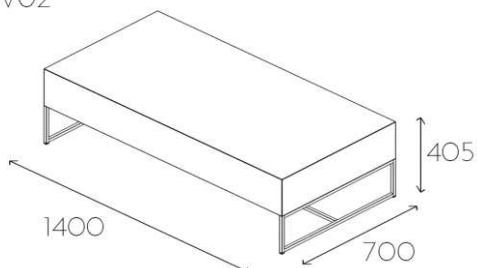

Grupa cenowa		
MELAMINA		BEZ BLATU
1461,-		778,-

Stół gabinetowy pasujący wzorniczo do modelu Verso na ramce metalowej malowanej proszkowo z profilu 20x20mm o wysokości 200mm (V11 MAL). Błat mdf lakierowany w półmacie w kolorze białym lub czarnym.

Ramka ze stali nierdzewnej

V11 STL

bez dopłaty

V02