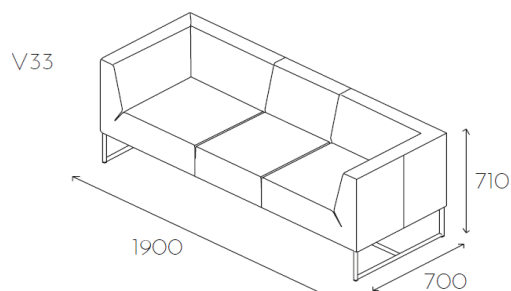

Verso

Grupa cenowa					
I	II	III	IV	V	VI
Meteor Rivet	Charles Petrus Valencia	MLF Patina Xtreme/X2	Blazer Borana Cleo	Skóra	Alcantara
1527,-	1585,-	1650,-	1767,-	2559,-	2785,-

Fotel jednoosobowy z podłokietnikami na ramce metalowej malowanej proszkowo z profila 20x20mm o wysokości 200mm (V11 MAL).

Sofa dwuosobowa z podłokietnikami na ramce metalowej malowanej proszkowo z profila 20x20mm o wysokości 200mm (V12 MAL).

Nogi metalowe chromowane w kształcie szpilek	S07 CHR	-135,-
Ramka ze stali nierdzewnej	V12 STL	bez dopłaty