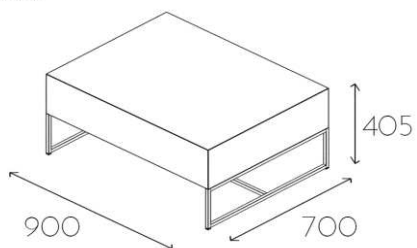

Verso

V01

Grupa cenowa		
MELAMINA		BEZ BLATU
1461,-		778,-

Stół gabinetowy pasujący wzorniczo do modelu Verso na ramce metalowej malowanej proszkowo z profilu 20x20mm o wysokości 200mm (V11 MAL). Błat mdf lakierowany w półmacie w kolorze białym lub czarnym.

Ramka ze stali nierdzewnej

V11 STL

bez dopłaty

V02

Grupa cenowa		
MELAMINA		BEZ BLATU
2063,-		999,-

Stół gabinetowy pasujący wzorniczo do modelu Verso na ramce metalowej malowanej proszkowo z profilu 20x20mm o wysokości 200mm (V12 MAL). Błat mdf lakierowany w półmacie w kolorze białym lub czarnym.

Ramka ze stali nierdzewnej

V12 STL

bez dopłaty