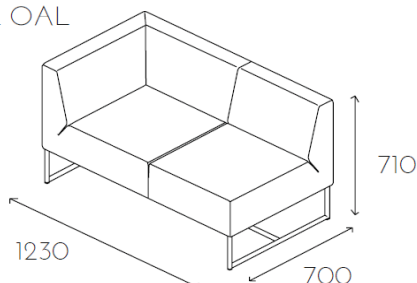

V32 OAL

Grupa cenowa					
I	II	III	IV	V	VI
Meteor Rivet	Charles Petrus Valencia	MLF Patina Xtreme/X2	Błazer Borana Cleo	Skóra	Alcantara
1854,-	1925,-	2006,-	2153,-	3385,-	3487,-

Sofa dwuosobowa bez lewego podłokietnika (z pozycji siedzącego) na ramce metalowej malowanej proszkowo z profilu 20x20mm o wysokości 200mm (V15 MAL). Sofa dwuosobowa bez prawego podłokietnika (z pozycji siedzącego) - V32 OAR.

Nogi metalowe chromowane w kształcie szpilek	S07 CHR	-135,-
Ramka ze stali nierdzewnej	V15 STL	bez dopłaty