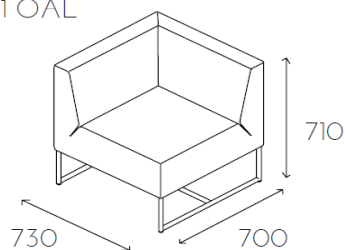

Verso

V31 OAL

Grupa cenowa					
I	II	III	IV	V	VI
Meteor Rivet	Charles Petrus Valencia	MLF Patina Xtreme/X2	Błazer Borana Cleo	Skóra	Alcantara
1476,-	1527,-	1587,-	1696,-	2479,-	2696,-

Fotel jednoosobowy bez lewego podłokietnika (z pozycji siedzącego) na ramce metalowej malowanej proszkowo z profilu 20x20mm o wysokości 200mm (V14 MAL). Fotel jednoosobowy bez prawego podłokietnika (z pozycji siedzącego) - V31 OAR.

Nogi metalowe chromowane w kształcie szpilek	S07 CHR	-115,-
Ramka ze stali nierdzewnej	V14 STL	bez dopłaty