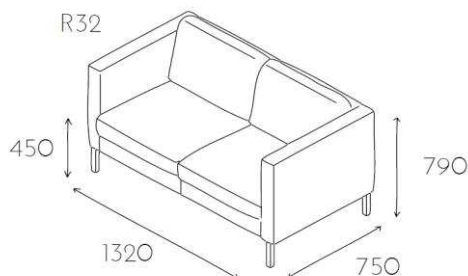

Grupa cenowa					
I	II	III	IV	V	VI
Meteor Rivet	Charles Petrus Valencia Barolo	MLF Patina Xtreme/X2 Arco	Blazer Maglia	Skóra	Alcantara
2221,-	2323,-	2435,-	2637,-	4309,-	4395,-

Sofa dwuosobowa z podłokietnikami na nóżkach aluminiowych okrągłych o wysokości 180mm fi40mm (S01 ALU). Poduszki siedziskowe i oparciowe zamocowane za pomocą rzepów do korpusu mebla, z pokrowcami zapinanymi na zamek.

Nogi 30x30mm, malowane proszkowo	V01 MAL	-106,-
Nogi 30x30 wraz z ramką 40x10 ze stali nierdzewnej	V02 STL	+132,-
Nogi w kształcie litery "C" 30x30mm, chromowane	V04 CHR	+145,-
Nogi płozy chromowane (materiał płaskownik 70x6mm)	V03 CHR R	+269,-
Nogi w kształcie litery "C" 70x40mm, drewniane	V04 DRE	+65,-