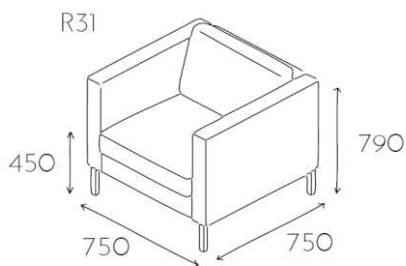

Platinum

Grupa cenowa					
I	II	III	IV	V	VI
Meteor Rivet	Charles Petrus Valencia Barolo	MLF Patina Xtreme/X2 Arco	Blazer Maglia	Skóra	Alcantara
1592,-	1662,-	1740,-	1881,-	3055,-	3100,-

Fotel jednoosobowy z podłokietnikami na nóżkach aluminiowych okrągłych o wysokości 180mm fi40mm (S01 ALU). Poduszka siedziskowa i oparciowa zamocowana za pomocą rzepów do korpusu mebla, z pokrowcami zapinanymi na zamek.