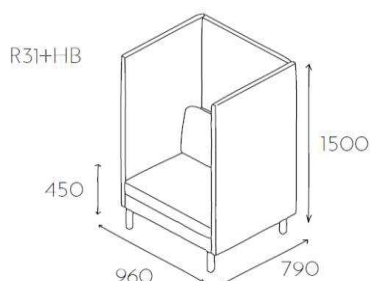

Grupa cenowa					
I	II	III	IV	V	VI
Meteor Rivet	Charles Petrus Valencia Barolo	MLF Patina Xtreme/X2 Arco	Blazer Maglia	Skóra	Alcantara
2763,-	2903,-	3056,-	3334,-	-	5754,-

Fotel jednoosobowy z wysokimi ścianami na nóżkach aluminiowych okrągłych o wysokości 180mm fi40mm (S01 ALU). Poduszka siedziskowa i oparciowa zamocowana za pomocą rzepów do korpusu mebla, z pokrowcami zapinanymi na zamek.

Nogi 30x30mm, malowane proszkowo	V01 MAL	-106,-
Nogi 30x30 wraz z ramką 40x10 ze stali nierdzewnej	V01 STL HB	+93,-
Nogi w kształcie litery "C" 30x30mm, chromowane	V04 CHR HB	+145,-
Nogi płozy chromowane (materiał płaskownik 70x6mm)	V03 CHR R HB	+269,-
Nogi w kształcie litery "C" 70x40mm, drewniane	V04 DRE HB	+65,-