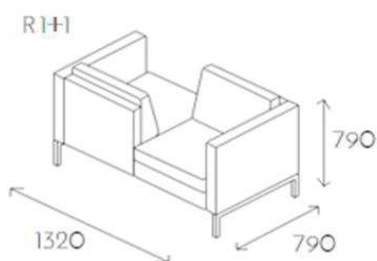

Grupa cenowa					
I	II	III	IV	V	VI
Meteor Rivet	Charles Petrus Valencia Barolo	MLF Patina Xtreme/X2 Arco	Blazer Maglia	Skóra	Alcantara
2443,-	2555,-	2678,-	2901,-	4739,-	4834,-

Sofa dwuosobowa z podłokietnikami z siedziskami naprzemiennymi na nóżkach aluminiowych okrągłych o wysokości 180mm fi40mm (S01 ALU). Puduszki siedziskowe i oparciowe zamocowane za pomocą rzepów do korpusu mebla, z pokrowcami zapinanymi na zamek.

Nogi 30x30mm, malowane proszkowo	V01 MAL	-106,-
Nogi 30x30 wraz z ramką 40x10 ze stali nierdzewnej	V02 STL	+132,-
Nogi w kształcie litery "C" 30x30mm, chromowane	V04 CHR	+145,-
Nogi płozy chromowane (materiał płaskownik 70x6mm)	V03 CHR R	+269,-
Nogi w kształcie litery "C" 70x40mm, drewniane	V04 DRE	+65,-