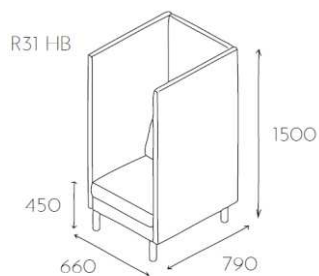

Platinum

Grupa cenowa					
I	II	III	IV	V	VI
Meteor Rivet	Charles Petrus Valencia Barolo	MLF Patina Xtreme/X2 Arco	Blazer Maglia	Skóra	Alcantara
2763,-	2903,-	3056,-	3334,-	-	5754,-

Fotel jednoosobowy z wysokimi ścianami na nóżkach aluminiowych okrągłych o wysokości 180mm fi40mm (S01 ALU). Poduszka siedziskowa i oparciowa zamocowana za pomocą rzepów do korpusu mebla, z pokrowcami zapinanymi na zamek.

Nogi 30x30mm, malowane proszkowo	V01 MAL	-106,-
Nogi 30x30 wraz z ramką 40x10 ze stali nierdzewnej	V01 STL HB	+93,-
Nogi w kształcie litery "C" 30x30mm, chromowane	V04 CHR HB	+145,-
Nogi płozy chromowane (materiał płaskownik 70x6mm)	V03 CHR R HB	+269,-
Nogi w kształcie litery "C" 70x40mm, drewniane	V04 DRE HB	+65,-

Grupa cenowa					
I	II	III	IV	V	VI
Meteor Rivet	Charles Petrus Valencia Barolo	MLF Patina Xtreme/X2 Arco	Blazer Maglia	Skóra	Alcantara
2988,-	3128,-	3281,-	3559,-	-	5979,-

Fotel jednoosobowy o szerokości siedziska 880mm z wysokimi ścianami na nóżkach aluminiowych okrągłych o wysokości 180mm fi40mm (S01 ALU). Poduszka siedziskowa i oparciowa zamocowana za pomocą rzepów do korpusu mebla, z pokrowcami zapinanymi na zamek.

Nogi 30x30mm, malowane proszkowo	V01 MAL	-106,-
Nogi 30x30 wraz z ramką 40x10 ze stali nierdzewnej	V01 STL +HB	+115,-
Nogi w kształcie litery "C" 30x30mm, chromowane	V04 CHR HB	+145,-
Nogi płozy chromowane (materiał płaskownik 70x6mm)	V03 CHR R HB	+269,-
Nogi w kształcie litery "C" 70x40mm, drewniane	V04 DRE HB	+65,-

Grupa cenowa					
I	II	III	IV	V	VI
Meteor Rivet	Charles Petrus Valencia Barolo	MLF Patina Xtreme/X2 Arco	Blazer Maglia	Skóra	Alcantara
3565,-	3759,-	3973,-	4361,-	-	7724,-