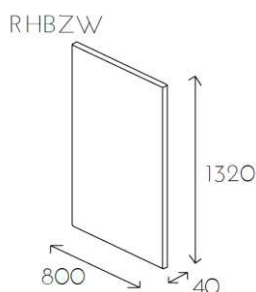

Grupa cenowa					
I	II	III	IV	V	VI
Meteor Rivet	Charles Petrus Valencia Barolo	MLF Patina Xtreme/X2 Arco	Blazer Maglia	Skóra	Alcantara
713,-	760,-	811,-	906,-	-	1728,-

Ściana wisząca do sof Platinum HB. Wymagana informacja dotycząca ustawienia elementów w celu wcześniejszego przygotowania elementów montażowych.