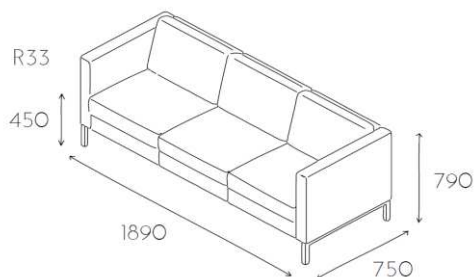

Grupa cenowa					
I	II	III	IV	V	VI
Meteor Rivet	Charles Petrus Valencia Barolo	MLF Patina Xtreme/X2 Arco	Blazer Maglia	Skóra	Alcantara
2801,-	2934,-	3079,-	3340,-	5516,-	5626,-

Sofa trzyosobowa z podłokietnikami na nóżkach aluminiowych okrągłych o wysokości 180mm fi40mm (S01 ALU). Poduszki siedziskowe i oparciowe zamocowane za pomocą rzepów do korpusu mebla, z pokrowcami zapinanymi na zamek.

Nogi 30x30mm, malowane proszkowo	V01 MAL	-106,-
Nogi 30x30 wraz z ramką 40x10 ze stali nierdzewnej	V05 STL	+170,-
Nogi w kształcie litery "C" 30x30mm, chromowane	V04 CHR	+145,-
Nogi płozy chromowane (materiał płaskownik 70x6mm)	V03 CHR R	+269,-
Nogi w kształcie litery "C" 70x40mm, drewniane	V04 DRE	+65,-

Podane ceny są cenami netto, do których należy doliczyć 23% podatku VAT.