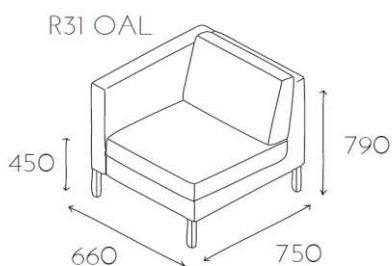

Grupa cenowa					
I	II	III	IV	V	VI
Meteor Rivet	Charles Petrus Valencia Barolo	MLF Patina Xtreme/X2 Arco	Blazer Maglia	Skóra	Alcantara
1536,-	1599,-	1671,-	1797,-	2967,-	3002,-

Fotel jednoosobowy bez lewego podłokietnika (z pozycji siedzącego) na nóżkach aluminiowych okrągłych o wysokości 180mm fi40mm (S01 ALU). Puderka siedziskowa i oparciowa zamocowana za pomocą rzepów do korpusu mebla, z pokrowcami zapinanymi na zamek. Fotel jednoosobowy bez prawego podłokietnika (z pozycji siedzącego) - R31 OAR

Nogi 30x30mm, malowane proszkowo	V01 MAL	-106,-
Nogi 30x30mm, ze stali nierdzewnej	V09 STL	+88,-
Nogi w kształcie litery "C" 30x30mm, chromowane	V04 CHR	+145,-
Nogi płoży chromowane (materiał płaskownik 70x6mm)	V03 CHR R	+269,-
Nogi w kształcie litery "C" 70x40mm, drewniane	V04 DRE	+65,-