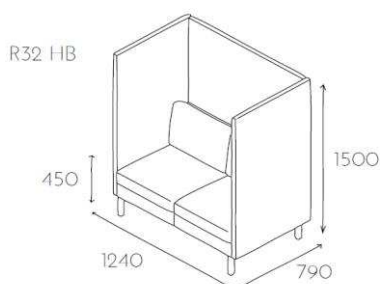

Grupa cenowa					
I	II	III	IV	V	VI
Meteor Rivet	Charles Petrus Valencia Barolo	MLF Patina Xtreme/X2 Arco	Blazer Maglia	Skóra	Alcantara
2988,-	3128,-	3281,-	3559,-	-	5979,-

Fotel jednoosobowy o szerokości siedziska 880mm z wysokimi ścianami na nóżkach aluminiowych okrągłych o wysokości 180mm fi40mm (S01 ALU). Poduszka siedziskowa i oparciowa zamocowana za pomocą rzepów do korpusu mebla, z pokrowcami zapinanymi na zamek.

Nogi 30x30mm, malowane proszkowo	V01 MAL	-106,-
Nogi 30x30 wraz z ramką 40x10 ze stali nierdzewnej	V01 STL +HB	+115,-
Nogi w kształcie litery "C" 30x30mm, chromowane	V04 CHR HB	+145,-
Nogi płozy chromowane (materiał płaskownik 70x6mm)	V03 CHR R HB	+269,-
Nogi w kształcie litery "C" 70x40mm, drewniane	V04 DRE HB	+65,-