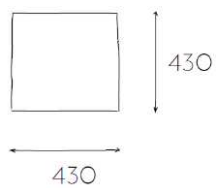

Poduszka

Grupa cenowa					
I	II	III	IV	V	VI
Meteor Rivet	Charles Petrus Valencia Barolo	MLF Patina Xtreme/X2 Arco	Blazer Maglia	Skóra	Alcantara
76,-	88,-	100,-	122,-	219,-	316,-

Poduszka typu "jasiek" zapinana na zamek.