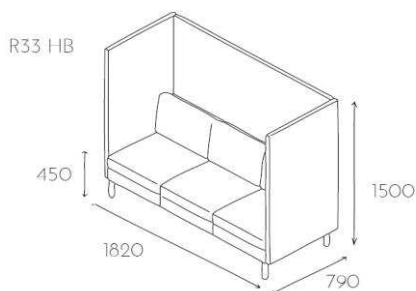

Platinum

Grupa cenowa					
I	II	III	IV	V	VI
Meteor Rivet	Charles Petrus Valencia Barolo	MLF Patina Xtreme/X2 Arco	Blazer Maglia	Skóra	Alcantara
4134,-	4384,-	4660,-	5159,-	-	9496,-

Sofa trzyosobowa z wysokimi ścianami na nóżkach aluminiowych okrągłych o wysokości 180mm fi40mm (S01 ALU). Puduszki siedziskowe i oparciowe zamocowane za pomocą rzepów do korpusu mebla, z pokrowcami zapinanymi na zamek.

Nogi 30x30mm, malowane proszkowo	V01 MAL	-106,-
Nogi 30x30 wraz z ramką 40x10 ze stali nierdzewnej	V05 STL HB	+170,-
Nogi w kształcie litery "C" 30x30mm, chromowane	V04 CHR HB	+145,-
Nogi płozy chromowane (materiał płaskownik 70x6mm)	V03 CHR R HB	+269,-
Nogi w kształcie litery "C" 70x40mm, drewniane	V04 DRE HB	+65,-