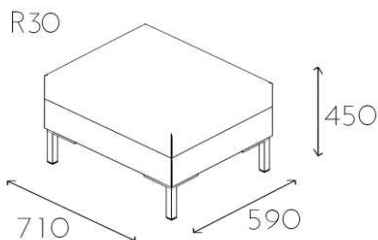

Platinum

Grupa cenowa					
I	II	III	IV	V	VI
Meteor Rivet	Charles Petrus Valencia Barolo	MLF Patina Xtreme/X2 Arco	Blazer Maglia	Skóra	Alcantara
1078,-	1114,-	1154,-	1231,-	1575,-	1856,-

Pufa jednoosobowa na nóżkach aluminiowych okrągłych o wysokości 180mm fi40mm (S01 ALU).

Nogi 30x30mm, malowane proszkowo	V01 MAL	-106,-
Nogi 30x30mm, ze stali nierdzewnej	V09 STL	+88,-
Nogi w kształcie litery "C" 30x30mm, chromowane	V04 CHR	+145,-
Nogi płoży chromowane (materiał płaskownik 70x6mm)	V03 CHR R	+269,-
Nogi w kształcie litery "C" 70x40mm, drewniane	V04 DRE	+65,-