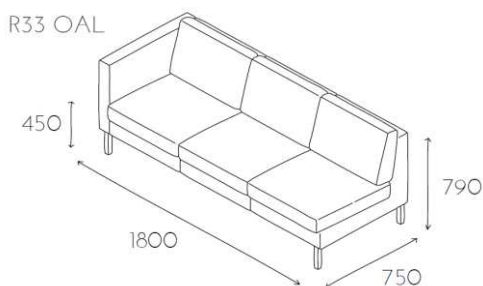

Grupa cenowa					
I	II	III	IV	V	VI
Meteor Rivet	Charles Petrus Valencia Barolo	MLF Patina Xtreme/X2 Arco	Blazer Maglia	Skóra	Alcantara
2745,-	2870,-	3010,-	3263,-	5429,-	5528,-

Sofa trzysobowa bez lewego podłokietnika (z pozycji siedzącego) na nóżkach aluminiowych okrągłych o wysokości 180mm fi40mm (S01 ALU). Puduszki siedziskowe i oparciowe zamocowane za pomocą rzepów do korpusu mebla, z pokrowcami zapinanymi na zamek. Sofa trzysobowa bez prawego podłokietnika (z pozycji siedzącego) - R32 OAR

Nogi 30x30mm, malowane proszkowo	V01 MAL	-106,-
Nogi 30x30mm, ze stali nierdzewnej	V09 STL	+88,-
Nogi w kształcie litery "C" 30x30mm, chromowane	V04 CHR	+145,-
Nogi płoży chromowane (materiał płaskownik 70x6mm)	V03 CHR R	+269,-
Nogi w kształcie litery "C" 70x40mm, drewniane	V04 DRE	+65,-