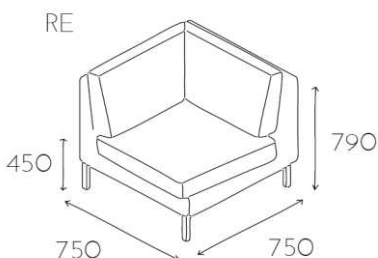

Pufa jednoosobowa na nóżkach aluminiowych okrągłych o wysokości 180mm fi40mm (S01 ALU).

Nogi 30x30mm, malowane proszkowo	V01 MAL	-106,-
Nogi 30x30mm, ze stali nierdzewnej	V09 STL	+88,-
Nogi w kształcie litery "C" 30x30mm, chromowane	V04 CHR	+145,-
Nogi płoży chromowane (materiał płaskownik 70x6mm)	V03 CHR R	+269,-
Nogi w kształcie litery "C" 70x40mm, drewniane	V04 DRE	+65,-