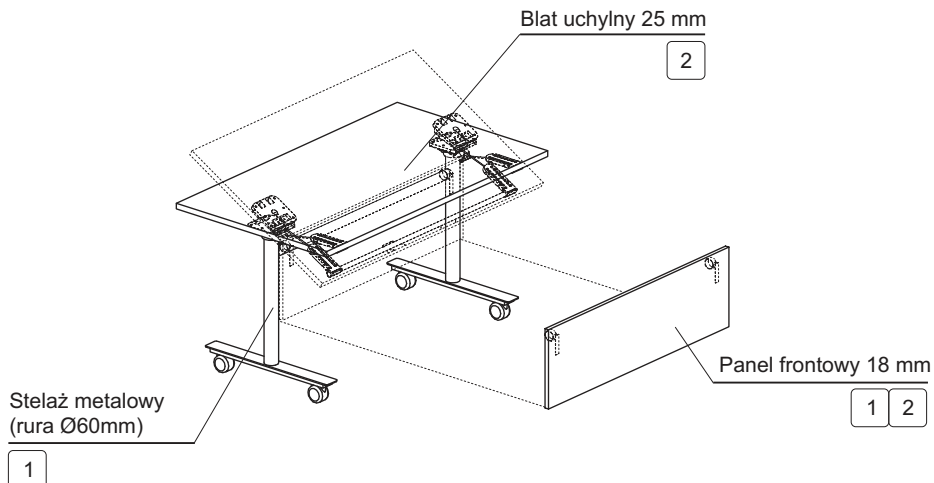

Akcesoria do stołów / kolorystyka

Kolorystyka

1. 1
2. S06
   - S09
   - S14
   - S35
   - S36
3. Stelaże metalowe

1. 2
2. M34
   - M31
   - M03
   - M02
   - M76
   - M90
   - M64
   - M12
   - M17
   - M16
   - M19
3. Blaty, panel frontowy

Układ "V"