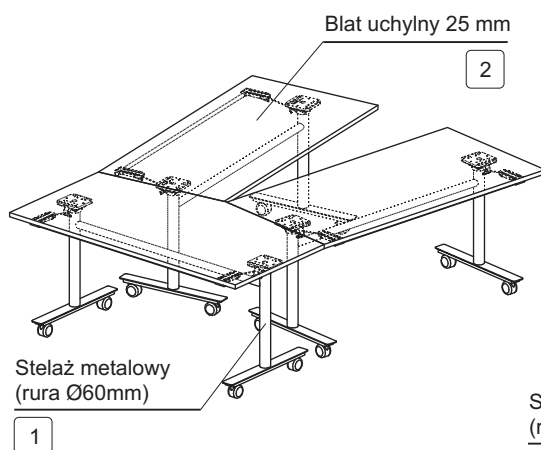

Akcesoria do stołów / kolorystyka

Kolorystyka

1. 1
2. S06
   - S09
   - S14
   - S35
   - S36
3. Stelaże metalowe

1. 2
2. M34
   - M31
   - M03
   - M02
   - M76
   - M90
   - M64
   - M12
   - M17
   - M16
   - M19
3. Blaty, panel frontowy

Układ "V"