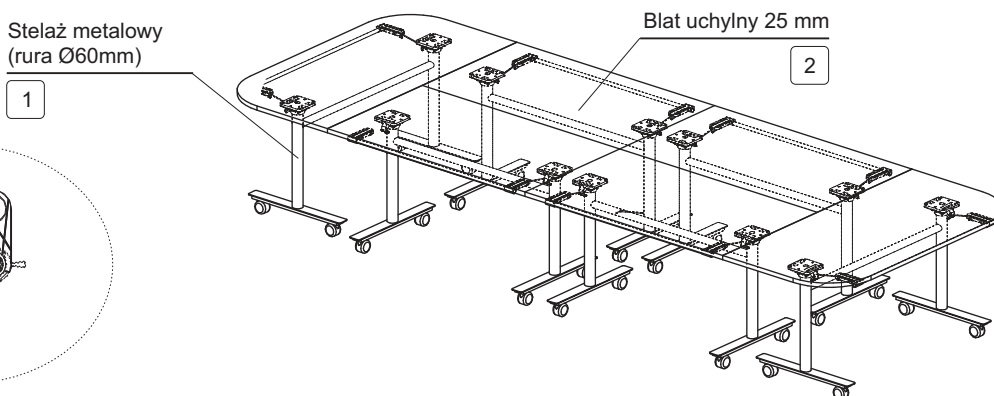

OPIS	CENA PLN netto	WAGA ilość paczek	WYMIARY szer./gł./wys.	ELEMENT Symbol
Stół rozkładany mały blat melamina 18 mm stelaż: profil prostokątny 40x20 mm	662,-	16 kg/1 szt.	1200x500x715	SKM-01 
Stół rozkładany duży blat melamina 25 mm stelaż: profil prostokątny 40x20 mm	904,-	35 kg/1 szt.	1600x800x730	SKD-02 
	945,-	39 kg/1 szt.	2000x800x730	SKD-04
Wózek mały do stołów SKM	1 967,-	30 kg/1 szt.	1347x509x1160	WM 
Wózek duży do stołów SKD	2 346,-	45 kg/1 szt.	1847x809x1160	WD 

Akcesoria do stołów / kolorystyka

Kolorystyka

- 1
- S06
 - S09
 - S14
 - S35
 - S36
- Stelaże metalowe

- 2
- M34
 - M31
 - M03
 - M02
 - M76
 - M90
 - M64
 - M12
 - M17
 - M16
 - M19
- Blaty, panel frontowy

Układ "V"

Układ "O"

Spinki łączące do blatów

Układ "P"

Stoły rozkładane / kolorystyka

Kolorystyka