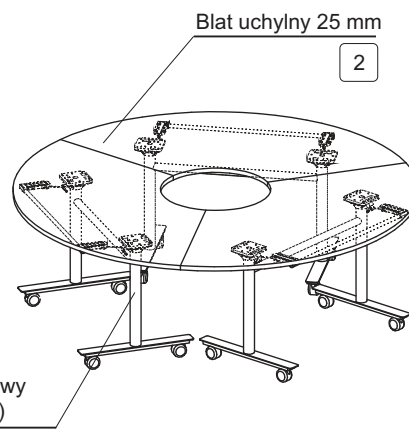

ELEMENT Symbol	WYMIARY szer./gł./wys.	WAGA ilość paczek	CENA PLN netto	OPIS
 LIV-70	1400x870x740	35 kg/1 szt.	1 691,-	Stół z blatem uchylnym do tworzenia kształtu "V" ze stołami o głębokości 700 mm
 LIV-80	1600x870x740	38 kg/1 szt.	1 721,-	Stół z blatem uchylnym do tworzenia kształtu "V" ze stołami o głębokości 800 mm
 SP2	----	0,1 kg/1 szt.	92,-	Spinki łączące do blatów komplet - 2 sztuki

OPIS	CENA PLN netto	WAGA ilość paczek	WYMIARY szer./gł./wys.	ELEMENT Symbol
Stół rozkładany mały blat melamina 18 mm stelaż: profil prostokątny 40x20 mm	662,-	16 kg/1 szt.	1200x500x715	SKM-01 
Stół rozkładany duży blat melamina 25 mm stelaż: profil prostokątny 40x20 mm	904,-	35 kg/1 szt.	1600x800x730	SKD-02 
	945,-	39 kg/1 szt.	2000x800x730	SKD-04
Wózek mały do stołów SKM	1 967,-	30 kg/1 szt.	1347x509x1160	WM 
Wózek duży do stołów SKD	2 346,-	45 kg/1 szt.	1847x809x1160	WD 

Akcesoria do stołów / kolorystyka

Kolorystyka

- 1
- S06
 - S09
 - S14
 - S35
 - S36
- Stelaże metalowe

- 2
- M34
 - M31
 - M03
 - M02
 - M76
 - M90
 - M64
 - M12
 - M17
 - M16
 - M19
- Blaty, panel frontowy

Układ "V"

Układ "O"

Spinki łączące do blatów

Układ "P"

Stoły rozkładane / kolorystyka

Kolorystyka