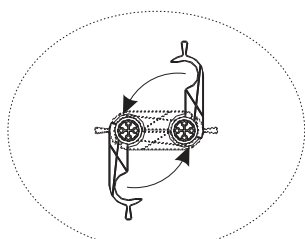

OPIS	CENA PLN netto	WAGA ilość paczek	WYMIARY szer./gł./wys.	ELEMENT Symbol
Stół rozkładany mały blat melamina 18 mm stelaż: profil prostokątny 40x20 mm	662,-	16 kg/1 szt.	1200x500x715	SKM-01 
Stół rozkładany duży blat melamina 25 mm stelaż: profil prostokątny 40x20 mm	904,-	35 kg/1 szt.	1600x800x730	SKD-02 
	945,-	39 kg/1 szt.	2000x800x730	SKD-04
Wózek mały do stołów SKM	1 967,-	30 kg/1 szt.	1347x509x1160	WM 
Wózek duży do stołów SKD	2 346,-	45 kg/1 szt.	1847x809x1160	WD 

Akcesoria do stołów / kolorystyka

Kolorystyka

- 1
- S06
 - S09
 - S14
 - S35
 - S36
- Stelaże metalowe

- 2
- M34
 - M31
 - M03
 - M02
 - M76
 - M90
 - M64
 - M12
 - M17
 - M16
 - M19
- Blaty, panel frontowy

Układ "V"

Układ "O"

Spinki łączące do blatów

Układ "P"

Stoły rozkładane / kolorystyka

Kolorystyka