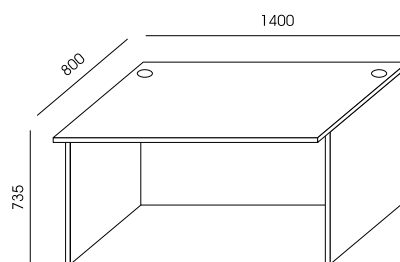

LV-3
652,00