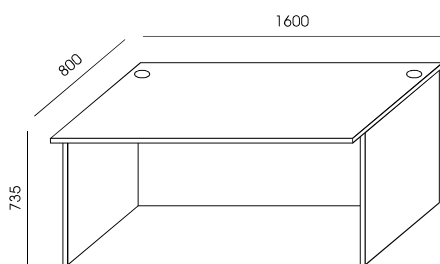

LV-4
634,00