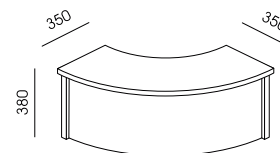

NV-3
254,00

NV-4
276,00

NV-5
423,00

PLYTA MELAMINOWANA - DOSTĘPNA KOLORYSTYKA WG WZORNIKA WUTEH.
FRONTY LADY LV-5 I NV-5 - BLACHA MALOWANA PROSZKOWO NA KOLOR RAL
- DOSTĘPNA KOLORYSTYKA WG WZORNIKA WUTEH.
W BLATACH LV-1, LV-2, LV-3, LV-4 PO DWIE PRZELOTKI METALOWE OKRĄGLE Ø 80, KOLOR SREBRNY.