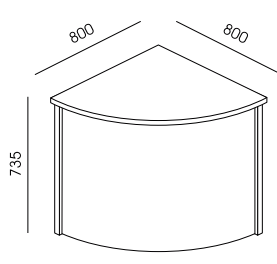

LV-5
810,00