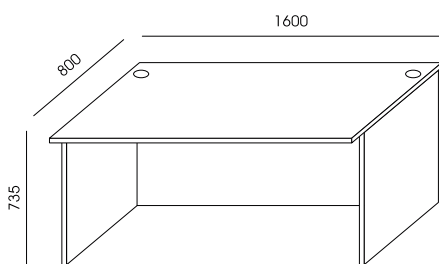

LV-4
691,00