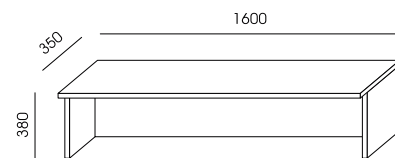

PRZYBLIŻONY TERMIN REALIZACJI - DO 4 TYGODNI

LV-1
542,00

LV-2
610,00

LV-3
652,00

LV-4
691,00

LV-5
810,00

NV-1
197,00

NV-2
232,00

NV-3
254,00

NV-4
276,00

NV-5
423,00

PLYTA MELAMINOWANA - DOSTĘPNA KOLORYSTYKA WG WZORNIKA WUTEH.
FRONTY LADY LV-5 I NV-5 - BLACHA MALOWANA PROSZKOWO NA KOLOR RAL
- DOSTĘPNA KOLORYSTYKA WG WZORNIKA WUTEH.
W BLATACH LV-1, LV-2, LV-3, LV-4 PO DWIE PRZELOTKI METALOWE OKRĄGLE Ø 80, KOLOR SREBRNY.