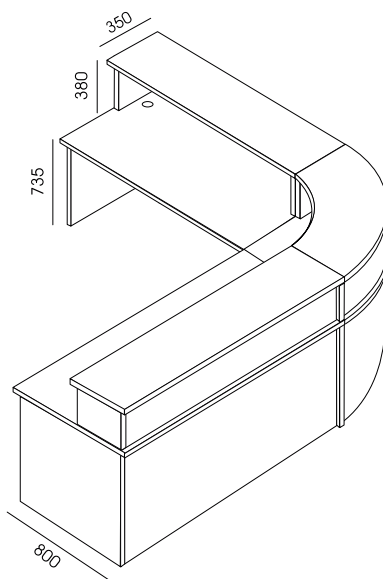

PRZYBLIŻONY TERMIN REALIZACJI - DO 4 TYGODNI

LV-1
542,00