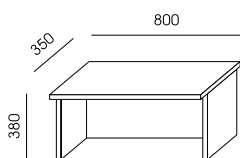

NV-1
197,00