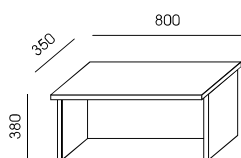

NV-1
181,00