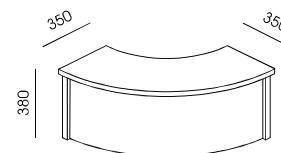

**NV-3**  
233,00

**NV-4**  
253,00

**NV-5**  
388,00

PLYTA MELAMINOWANA - DOSTĘPNA KOLORYSTYKA WG WZORNIKA WUTEH.  
FRONTY LADY LV-5 I NV-5 - BLACHA MALOWANA PROSZKOWO NA KOLOR RAL  
- DOSTĘPNA KOLORYSTYKA WG WZORNIKA WUTEH.  
W BLATACH LV-1, LV-2, LV-3, LV-4 PO DWIE PRZELOTKI METALOWE OKRĄGLE Ø 80, KOLOR SREBRNY.