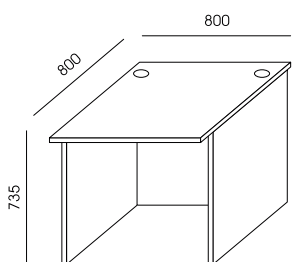

PRZYBLIŻONY TERMIN REALIZACJI - DO 4 TYGODNI

LV-1
542,00