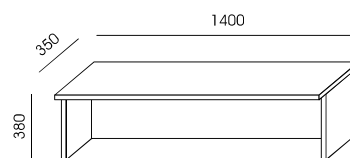

**NV-3**  
233,00

**NV-4**  
253,00

**NV-5**  
388,00

PLYTA MELAMINOWANA - DOSTĘPNA KOLORYSTYKA WG WZORNIKA WUTEH.  
FRONTY LADY LV-5 I NV-5 - BLACHA MALOWANA PROSZKOWO NA KOLOR RAL  
- DOSTĘPNA KOLORYSTYKA WG WZORNIKA WUTEH.  
W BLATACH LV-1, LV-2, LV-3, LV-4 PO DWIE PRZELOTKI METALOWE OKRĄGLE Ø 80, KOLOR SREBRNY.