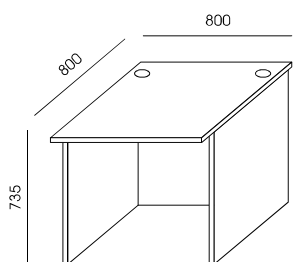

PRZYBLIŻONY TERMIN REALIZACJI - DO 4 TYGODNI

LV-1
497,00