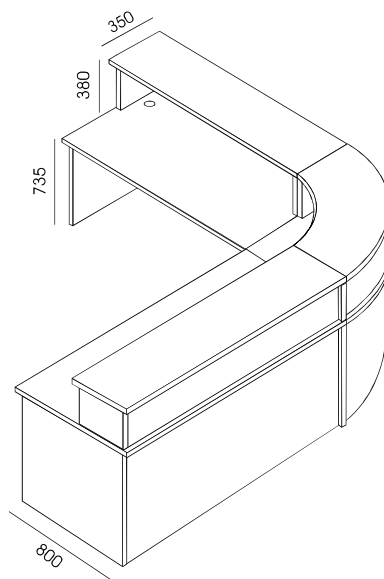

PRZYBLIŻONY TERMIN REALIZACJI - DO 4 TYGODNI

LV-1
497,00