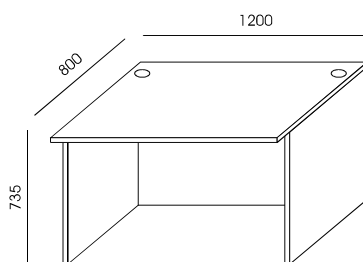

LV-2
560,00