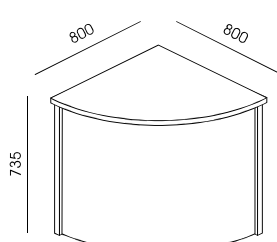

LV-5
743,00