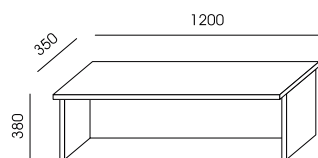

NV-2
232,00