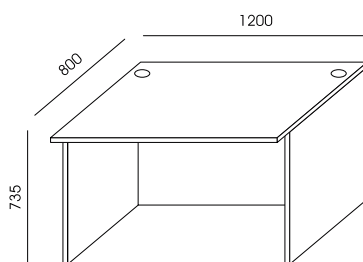

LV-2
610,00