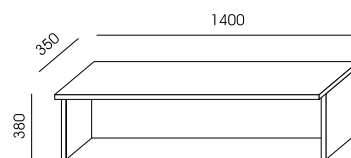

NV-3
254,00

NV-4
276,00

NV-5
423,00

PLYTA MELAMINOWANA - DOSTĘPNA KOLORYSTYKA WG WZORNIKA WUTEH.
FRONTY LADY LV-5 I NV-5 - BLACHA MALOWANA PROSZKOWO NA KOLOR RAL
- DOSTĘPNA KOLORYSTYKA WG WZORNIKA WUTEH.
W BLATACH LV-1, LV-2, LV-3, LV-4 PO DWIE PRZELOTKI METALOWE OKRĄGLE Ø 80, KOLOR SREBRNY.