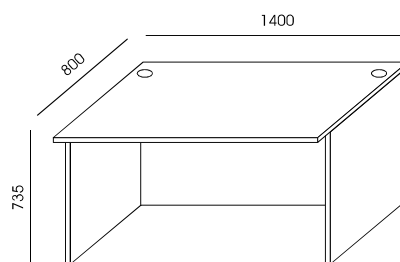

LV-3
598,00