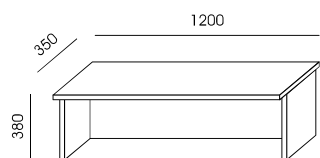

NV-2
213,00