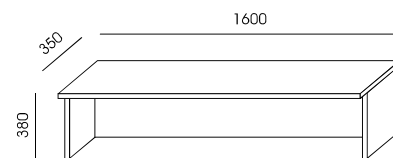

PRZYBLIŻONY TERMIN REALIZACJI - DO 4 TYGODNI

**LV-1**  
497,00

**LV-2**  
560,00

**LV-3**  
598,00

**LV-4**  
634,00

**LV-5**  
743,00

**NV-1**  
181,00

**NV-2**  
213,00

**NV-3**  
233,00

**NV-4**  
253,00

**NV-5**  
388,00

PLYTA MELAMINOWANA - DOSTĘPNA KOLORYSTYKA WG WZORNIKA WUTEH.  
FRONTY LADY LV-5 I NV-5 - BLACHA MALOWANA PROSZKOWO NA KOLOR RAL  
- DOSTĘPNA KOLORYSTYKA WG WZORNIKA WUTEH.  
W BLATACH LV-1, LV-2, LV-3, LV-4 PO DWIE PRZELOTKI METALOWE OKRĄGLE Ø 80, KOLOR SREBRNY.