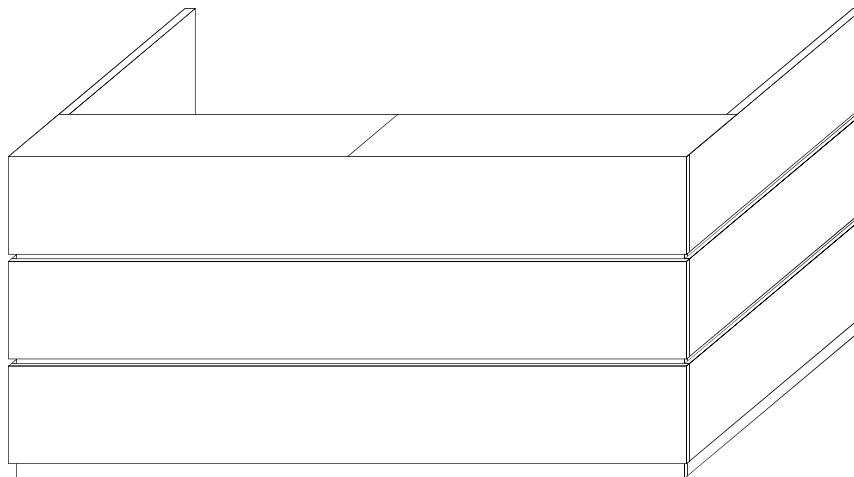

PRZYBLIŻONY TERMIN REALIZACJI – DO 4 TYGODNI

PE-2
8 266,00

FRONT I BOKI LADY WYKONANE Z PŁYTY ACRYLUX - DOSTĘPNA KOLORYSTYKA WG WZORNIKA WUTEH (MOŻLIWOŚĆ ŁĄCZENIA RÓŻNYCH KOLORÓW NA PASACH).
WNĘTRZE WYKONANE Z PŁYTY MELAMINOWANEJ - DOSTĘPNA KOLORYSTYKA WG WZORNIKA WUTEH.
NA BLACIE PODAWCZYM - SZKŁO LACOBEL - DOSTĘPNA KOLORYSTYKA BIAŁE MLECZNE 9003, CZARNE 9005, ANTRACYT 7016, SREBRNE 9006.
W BLACIE DWIE PRZELOTKI KWADRATOWE 90X90 MM – DOSTĘPNA KOLORYSTYKA: BIAŁA, CZARNA, CHROM, CHROM MAT.
OŚWIETLENIE LED RGB PODŚWIETLAJĄCE BONIOWANIA Z MOŻLIWOŚCIĄ GENEROWANIA RÓŻNYCH BARW ZA POMOCĄ PILOTA – W STANDARDZIE.