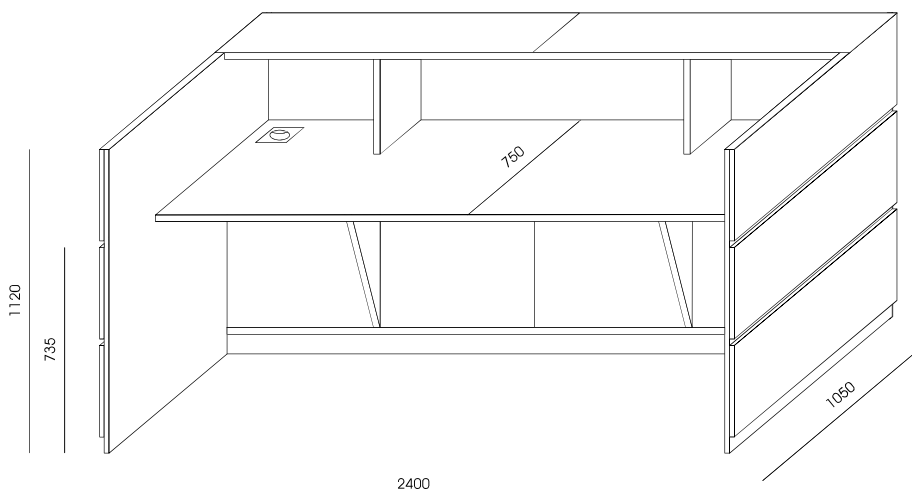

PRZYBLIŻONY TERMIN REALIZACJI – DO 4 TYGODNI

PE-2
8 266,00

FRONT I BOKI LADY WYKONANE Z PŁYTY ACRYLUX - DOSTĘPNA KOLORYSTYKA WG WZORNIKA WUTEH (MOŻLIWOŚĆ ŁĄCZENIA RÓŻNYCH KOLORÓW NA PASACH).
WNĘTRZE WYKONANE Z PŁYTY MELAMINOWANEJ - DOSTĘPNA KOLORYSTYKA WG WZORNIKA WUTEH.
NA BLACIE PODAWCZYM - SZKŁO LACOBEL - DOSTĘPNA KOLORYSTYKA BIAŁE MLECZNE 9003, CZARNE 9005, ANTRACYT 7016, SREBRNE 9006.
W BLACIE DWIE PRZELOTKI KWADRATOWE 90X90 MM – DOSTĘPNA KOLORYSTYKA: BIAŁA, CZARNA, CHROM, CHROM MAT.
OŚWIETLENIE LED RGB PODŚWIETLAJĄCE BONIOWANIA Z MOŻLIWOŚCIĄ GENEROWANIA RÓŻNYCH BARW ZA POMOCĄ PILOTA – W STANDARDZIE.