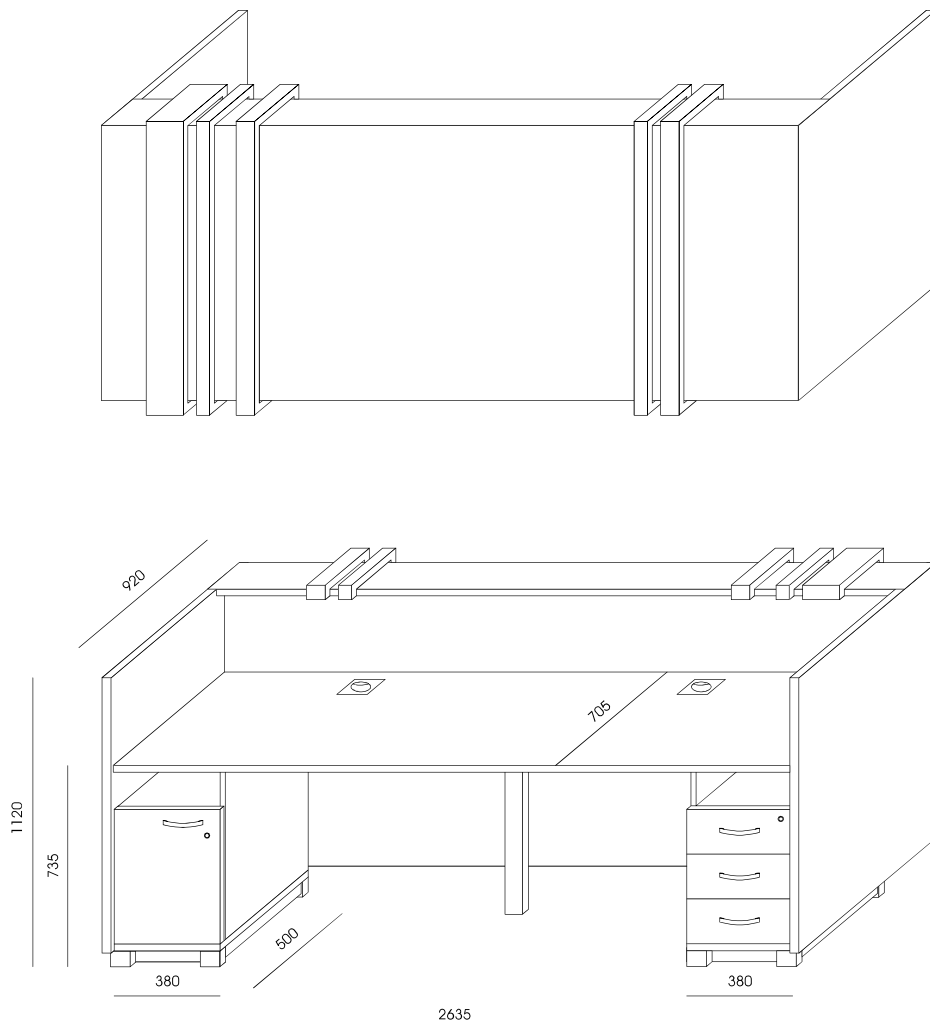

# LADY RECEPCYJNE - MAGIC SHINE

PRZYBLIŻONY TERMIN REALIZACJI – DO 6 TYGODNI  
TRANSPORT I MONTAŻ FABRYCZNY W CENIE

**MC-2**  
21 429,00

**CONTINO**  
meble biurowe

CONTINO - Poznań  
tel. 605 436 796  
tel. 605 640 958  
biuro@contino.pl  
www.contino.pl

FRONT I BOKI ZEWNĘTRZNE LADY WYKONANE Z PŁYTY ACRYLUX - DOSTĘPNA KOLORYSTYKA WG WZORNIKA WUTEH.  
POZOSTAŁE ELEMENTY WYKONANE Z PŁYTY MELAMINOWANEJ - DOSTĘPNA KOLORYSTYKA WG WZORNIKA WUTEH.  
OBRĘCZE METALOWE WYKONANE Z PROFILU Z METALU CHROMOWANEGO.  
WEWNĄTRZ LADY PO PRAWEJ STRONIE WBUDOWANY KONTENER Z SZUFLADAMI Z BOKAMI METALOWYMI, Z CICHYM DOMYKIEM, FRONT KONTENERA WYKONANY Z PŁYTY ACRYLUX, UCHWYT METALOWY W KOLORZE RAL WG WZORNIKA WUTEH.  
PO LEWEJ STRONIE SZAFKA Z DRZWIAMI SKRZYDŁOWYMI, Z CICHYM DOMYKIEM, FRONT SZAFKI WYKONANY Z PŁYTY ACRYLUX, UCHWYT UA79 CHROMOWANY  
NOGA PODPIERAJĄCA ORAZ COKOŁY SZAFEK METALOWE W KOLORZE RAL WG WZORNIKA WUTEH.  
NA BLACIE PODAWCZYM - SZKŁO LACOBEL - DOSTĘPNA KOLORYSTYKA BIAŁE MLECZNE 9003, CZARNE 9005, ANTRACYT 7016, SREBRNE 9006.  
W BLACIE DWIE PRZELOTKI KWADRATOWE 90X90 MM - DOSTĘPNA KOLORYSTYKA: BIAŁA, CZARNA, CHROM, CHROM MAT.  
OBRĘCZE PODŚWIETLONE LISTWĄ LED Z MOŻLIWOŚCIĄ STEROWANIA ZA POMOCĄ PILOTA - W STANDARDZIE.