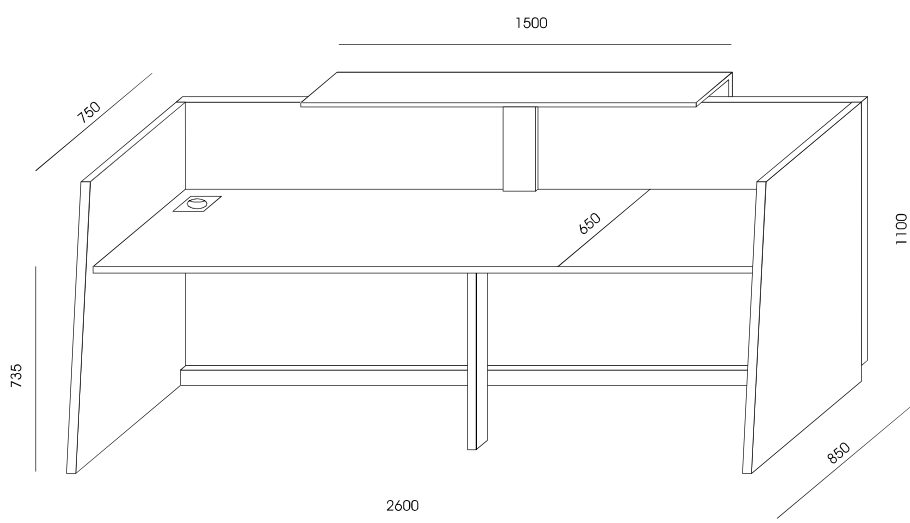

PRZYBLIŻONY TERMIN REALIZACJI - DO 4 TYGODNI

LB-1
4 199,00

LB-1p
6 029,00

FRONT I BOKI - PŁYTA MELAMINOWANA - DOSTĘPNA KOLORYSTYKA WG WZORNIKA WUTEH.
 NADSTAWKA - PŁYTA ACRYLUX - DOSTĘPNA KOLORYSTYKA WG WZORNIKA WUTEH.
 WERSJA PREMIUM - FRONT, BOKI I NADSTAWKA - PŁYTA ACRYLUX - DOSTĘPNA KOLORYSTYKA WG WZORNIKA WUTEH.
 FRONT ZAWSZE SKŁADA SIĘ Z TRZECH CZĘŚCI.
 COKÓŁ I NOGA - METALOWE, MALOWANE PROSZKOWO NA KOLORY RAL - DOSTĘPNA KOLORYSTYKA WG WZORNIKA WUTEH.
 W BŁACIE DWIE PRZELOTKI KWADRATOWE 90X90 MM - DOSTĘPNA KOLORYSTYKA: BIAŁA, CZARNA, CHROM, CHROM MAT.
 OPCJA - EL-1 - TAŚMA RGB DO PODŚWIETLENIA NADSTAWKI.