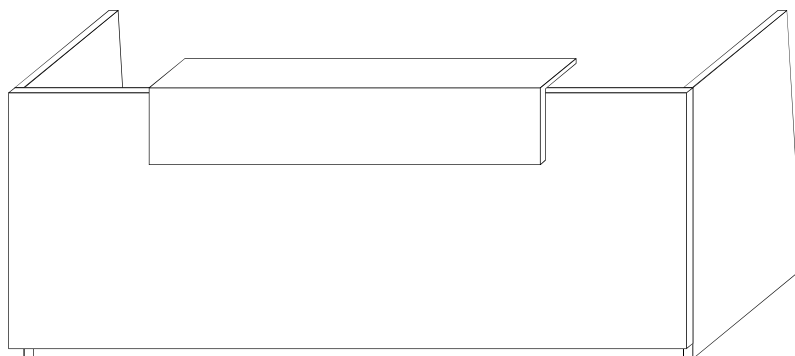

PRZYBLIŻONY TERMIN REALIZACJI - DO 4 TYGODNI

LB-1
4 199,00

LB-1p
6 029,00

FRONT I BOKI - PŁYTA MELAMINOWANA - DOSTĘPNA KOLORYSTYKA WG WZORNIKA WUTEH.
 NADSTAWKA - PŁYTA ACRYLUX - DOSTĘPNA KOLORYSTYKA WG WZORNIKA WUTEH.
 WERSJA PREMIUM - FRONT, BOKI I NADSTAWKA - PŁYTA ACRYLUX - DOSTĘPNA KOLORYSTYKA WG WZORNIKA WUTEH.
 FRONT ZAWSZE SKŁADA SIĘ Z TRZECH CZĘŚCI.
 COKÓŁ I NOGA - METALOWE, MALOWANE PROSZKOWO NA KOLORY RAL - DOSTĘPNA KOLORYSTYKA WG WZORNIKA WUTEH.
 W BŁACIE DWIE PRZELOTKI KWADRATOWE 90X90 MM - DOSTĘPNA KOLORYSTYKA: BIAŁA, CZARNA, CHROM, CHROM MAT.
 OPCJA - EL-1 - TAŚMA RGB DO PODŚWIETLENIA NADSTAWKI.