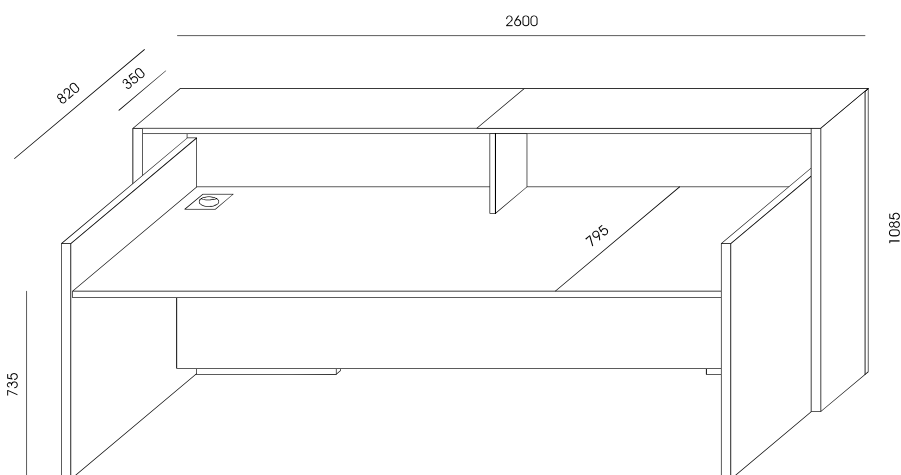

PRZYBLIŻONY TERMIN REALIZACJI - DO 4 TYGODNI  
TRANSPORT I MONTAŻ FABRYCZNY W CENIE

**BK-1**  
7 512,00

FRONT LADY - PŁYTA MELAMINOWANA W KOLORZE BETON D3274 LUB W DOSTĘPNEJ KOLORYSTYCE WG WZORNIKA WUTEH.  
BLAT ROBOCZY - PŁYTA MELAMINOWANA - DOSTĘPNA KOLORYSTYKA WG WZORNIKA WUTEH.  
BOKI LADY POGRUBIONE DO 36 MM, WEWNĄTRZ PŁYTA MELAMINOWANA WG WZORNIKA WUTEH, NA ZEWNĄTRZ PŁYTA ACRYLUX - DOSTĘPNA KOLORYSTYKA WG WZORNIKA WUTEH.  
PANEL DEKORACYJNY - PŁYTA ACRYLUX - DOSTĘPNA KOLORYSTYKA WG WZORNIKA WUTEH.  
NA BLACIE PODAWCZYM - SZKŁO LACOBEL - DOSTĘPNA KOLORYSTYKA BIAŁE MLECZNE 9003, CZARNE 9005, ANTRACYT 7016, SREBRNE 9006.  
W BLACIE DWIE PRZELOTKI KWADRATOWE 90X90 MM - DOSTĘPNA KOLORYSTYKA: BIAŁA, CZARNA, CHROM, CHROM MAT.  
OŚWIETLENIE LED RGB Z MOŻLIWOŚCIĄ GENEROWANIA RÓŻNYCH BARW ZA POMOCĄ PILOTA - W STANDARDZIE.