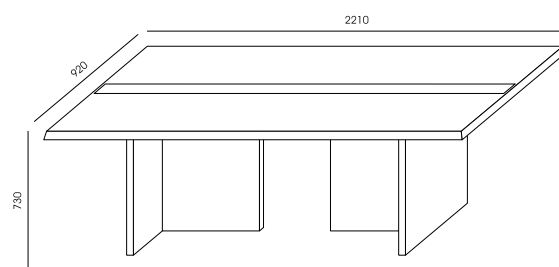

SEO-7M

2 086,00

SEO-8

8 987,00

SEO-8M

4 805,00

BLATY I BOKI BIUREK, FRONTY SZAF – OKLEINA NATURALNA – DOSTĘPNA KOLORYSTYKA: ORZECH AMERYKAŃSKI, DĄB LUB PŁYTA MELAMINOWANA - DOSTĘPNA KOLORYSTYKA: DĄB ARCTIC K005PS, DĄB AMBER K006SN, ORZECH CIEMNY D1925PR, ORZECH SALEVE R30042 MO, DĄB GRAFIT R20065 MO, GRAFIT U-164 PE
GRUBOŚĆ BLATU BIURKA, STOŁU SEO-8 - 50 MM.
GRUBOŚĆ BLATU STOLIKA SEO-7 - 40 MM.
FRONTY OZNACZONE LITERAMI A, B, C, D – MOŻLIWOŚĆ WYKONANIA Z MDF LAKIEROWANEGO SOFT W KOLORACH - BORDO RAL 3005, GRAFIT RAL 7021, TURKUS RAL 5009.
WSTAWKA NA BLACIE BIURKA, NA STOLE KONFERENCYJNYM ORAZ BOK BIURKA, PODEST SZAF – WYKLEJONE MATĄ FORBO W KOLORZE GRAFIT.
KORPUS SZAF - PŁYTA MELAMINOWANA W KOLORZE GRAFIT U-164 PE.
SZAFKI I SZUFLADY – CICHY DOMYK.
STELAŻ STOLIKA SEO-7 - PŁYTA MELAMINOWANA O GRUBOŚCI 25 MM.
STELAŻ STOŁU SEO-8 - PŁYTA MELAMINOWANA O GRUBOŚCI 36 MM.
SZKŁO BIURKA – PRZEZROCZYSTE, HARTOWANE.
BIURKA SEO-1M ORAZ SEO-2M - BLATY WYKONANE Z PŁYTY MELAMINOWANEJ, BLENDA SZKLANA.
BIURKA SEO-1MM ORAZ SEO-2MM - BLATY I BLENDA WYKONANE Z PŁYTY MELAMINOWANEJ.