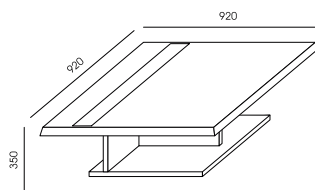

SEO-7

3 666,00

SEO-7M

2 086,00