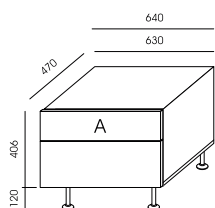

SEO-3

2 237,00

SEO-3M

1 819,00