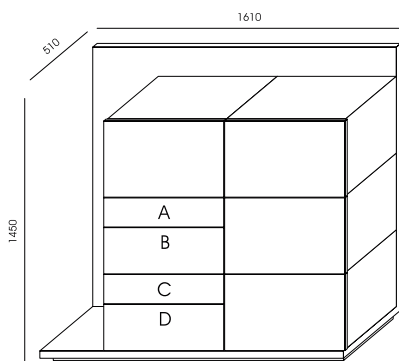

SEO-6

12 054,00

SEO-6M

9 781,00