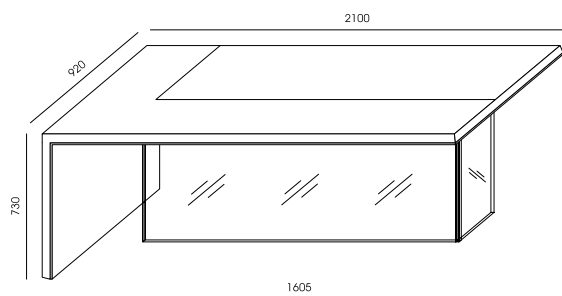

PRZYBLIŻONY TERMIN REALIZACJI - DO 7 TYGODNI (OKLEINA NATURALNA).
PRZYBLIŻONY TERMIN REALIZACJI - DO 5 TYGODNI (MELAMINA)
TRANSPORT I MONTAŻ FABRYCZNY W CENIE

SEO-1

15 061,00

SEO-1M

9 785,00

SEO-1MM

7 518,00