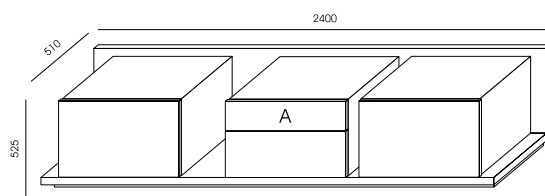

SEO-5

8 138,00

SEO-5M

6 853,00