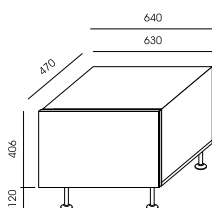

SEO-4

1 773,00

SEO-4M

1 489,00