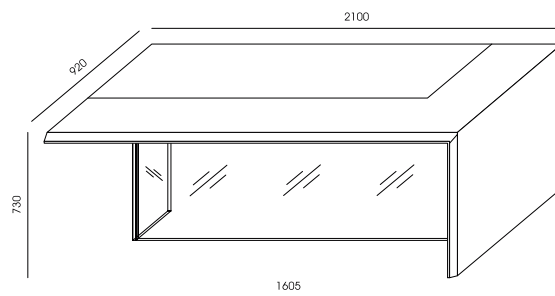

SEO-2

15 061,00

SEO-2M

9 785,00

SEO-2MM

7 518,00

SEO-3

2 237,00

SEO-3M

1 819,00

SEO-4

1 773,00