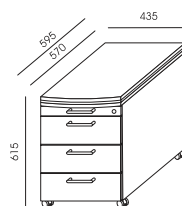

KA-13
1 348,00