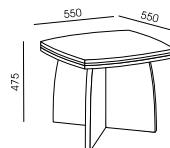

KA-12
1 849,00

KA-11
707,00

PLYTA MELAMINOWANA – DOSTĘPNA KOLORYSTYKA WG WZORNIKA WUTEH.
BLATY I WIEŃCE GÓRNE – GRUBOŚĆ 48 MM (18 MM + WSTAWKA CZARNA 12 MM + 18 MM).
UCHWYTY I RAMKI – STAL SZCZOTKOWANA.
WITRYNA – SZKŁO ANTISOL BRĄZ W RAMCE ALU, CICHY DOMYK.
DRZWI SKRZYDŁOWE – CICHY DOMYK.
SZUFLADY W KA-13 I KA-4 - METALOWE HĄFELE Z CICHYM DOMYKIEM, ZAMEK CENTRALNY Z BLOKADĄ WYSUWU WIĘCEJ NIŻ JEDNEJ SZUFLADY, SZUFLADA PIÓRNIKOWA.