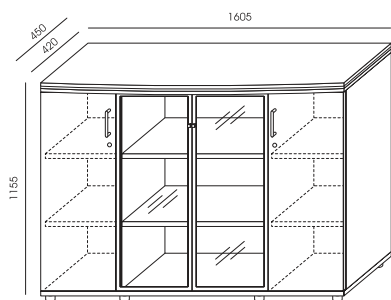

KA-5
3 008,00