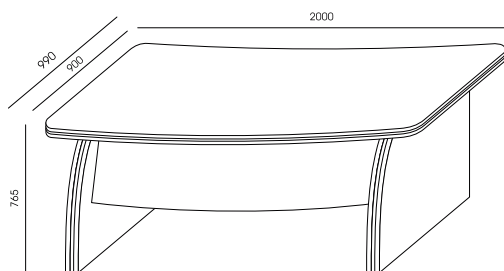

PRZYBLIŻONY TERMIN REALIZACJI - DO 4 TYGODNI.

KA-1
2 787,00