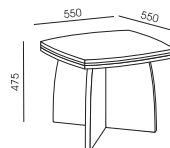

KA-12
1 575,00

KA-11
609,00

PLYTA MELAMINOWANA – DOSTĘPNA KOLORYSTYKA WG WZORNIKA WUTEH.
BLATY I WIEŃCE GÓRNE – GRUBOŚĆ 48 MM (18 MM + WSTAWKA CZARNA 12 MM + 18 MM).
UCHWYTY I RAMKI – STAL SZCZOTKOWANA.
WITRYNA – SZKŁO ANTISOL BRĄZ W RAMCE ALU, CICHY DOMYK.
DRZWI SKRZYDŁOWE – CICHY DOMYK.
SZUFLADY W KA-13 I KA-4 - METALOWE HĄFELE Z CICHYM DOMYKIEM, ZAMEK CENTRALNY Z BLOKADĄ WYSUWU WIĘCEJ NIŻ JEDNEJ SZUFLADY, SZUFLADA PIÓRNIKOWA.