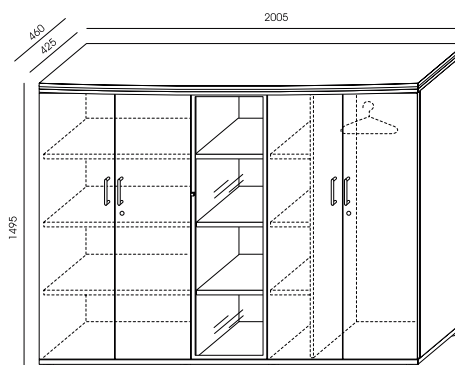

KA-10
4 566,00