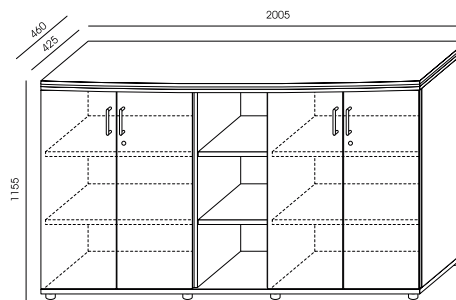

KA-6
3 193,00