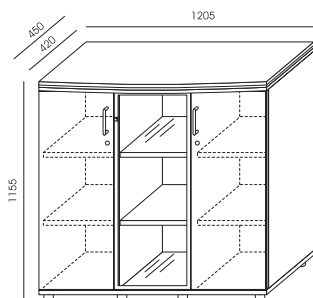

KA-14
2 488,00