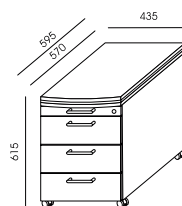

KA-13
1 486,00