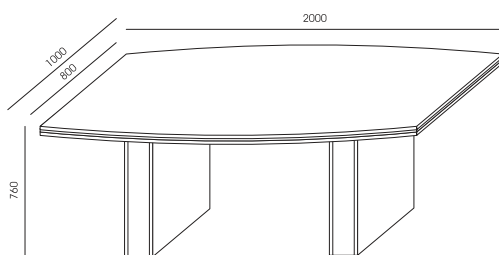

KA-12
1 575,00

KA-11
609,00

PLYTA MELAMINOWANA – DOSTĘPNA KOLORYSTYKA WG WZORNIKA WUTEH.
BLATY I WIEŃCE GÓRNE – GRUBOŚĆ 48 MM (18 MM + WSTAWKA CZARNA 12 MM + 18 MM).
UCHWYTY I RAMKI – STAL SZCZOTKOWANA.
WITRYNA – SZKŁO ANTISOL BRĄZ W RAMCE ALU, CICHY DOMYK.
DRZWI SKRZYDŁOWE – CICHY DOMYK.
SZUFLADY W KA-13 I KA-4 - METALOWE HĄFELE Z CICHYM DOMYKIEM, ZAMEK CENTRALNY Z BLOKADĄ WYSUWU WIĘCEJ NIŻ JEDNEJ SZUFLADY, SZUFLADA PIÓRNIKOWA.