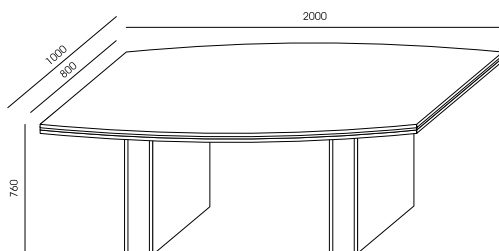

KA-12
1 849,00

KA-11
707,00

PLYTA MELAMINOWANA – DOSTĘPNA KOLORYSTYKA WG WZORNIKA WUTEH.
BLATY I WIEŃCE GÓRNE – GRUBOŚĆ 48 MM (18 MM + WSTAWKA CZARNA 12 MM + 18 MM).
UCHWYTY I RAMKI – STAL SZCZOTKOWANA.
WITRYNA – SZKŁO ANTISOL BRĄZ W RAMCE ALU, CICHY DOMYK.
DRZWI SKRZYDŁOWE – CICHY DOMYK.
SZUFLADY W KA-13 I KA-4 - METALOWE HĄFELE Z CICHYM DOMYKIEM, ZAMEK CENTRALNY Z BLOKADĄ WYSUWU WIĘCEJ NIŻ JEDNEJ SZUFLADY, SZUFLADA PIÓRNIKOWA.