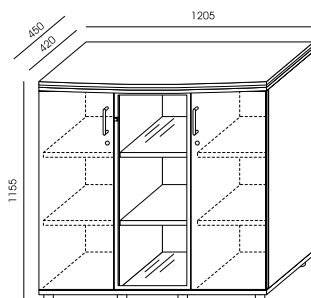

KA-14
2 916,00