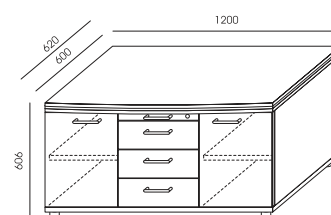

KA-4
1 993,00