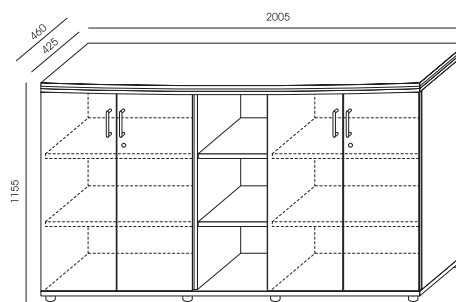

KA-6
2 700,00