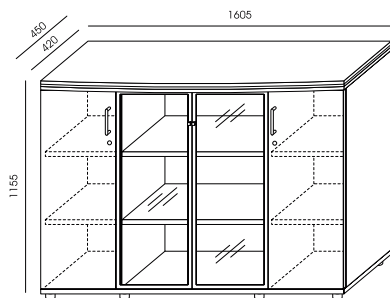

KA-5
3 553,00