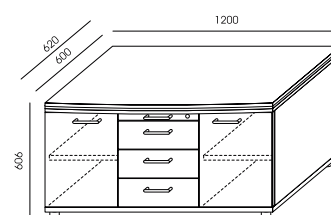

KA-4
2 252,00