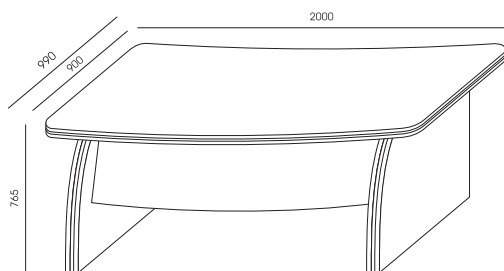

PRZYBLIŻONY TERMIN REALIZACJI - DO 4 TYGODNI.

KA-1
2 379,00