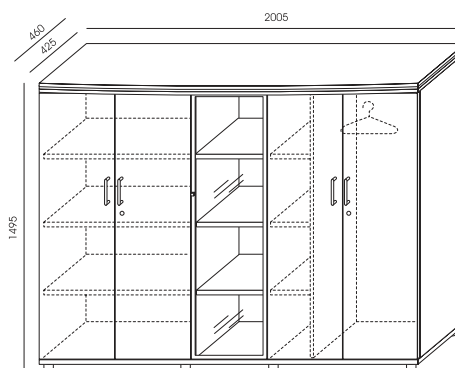

KA-10
3 858,00